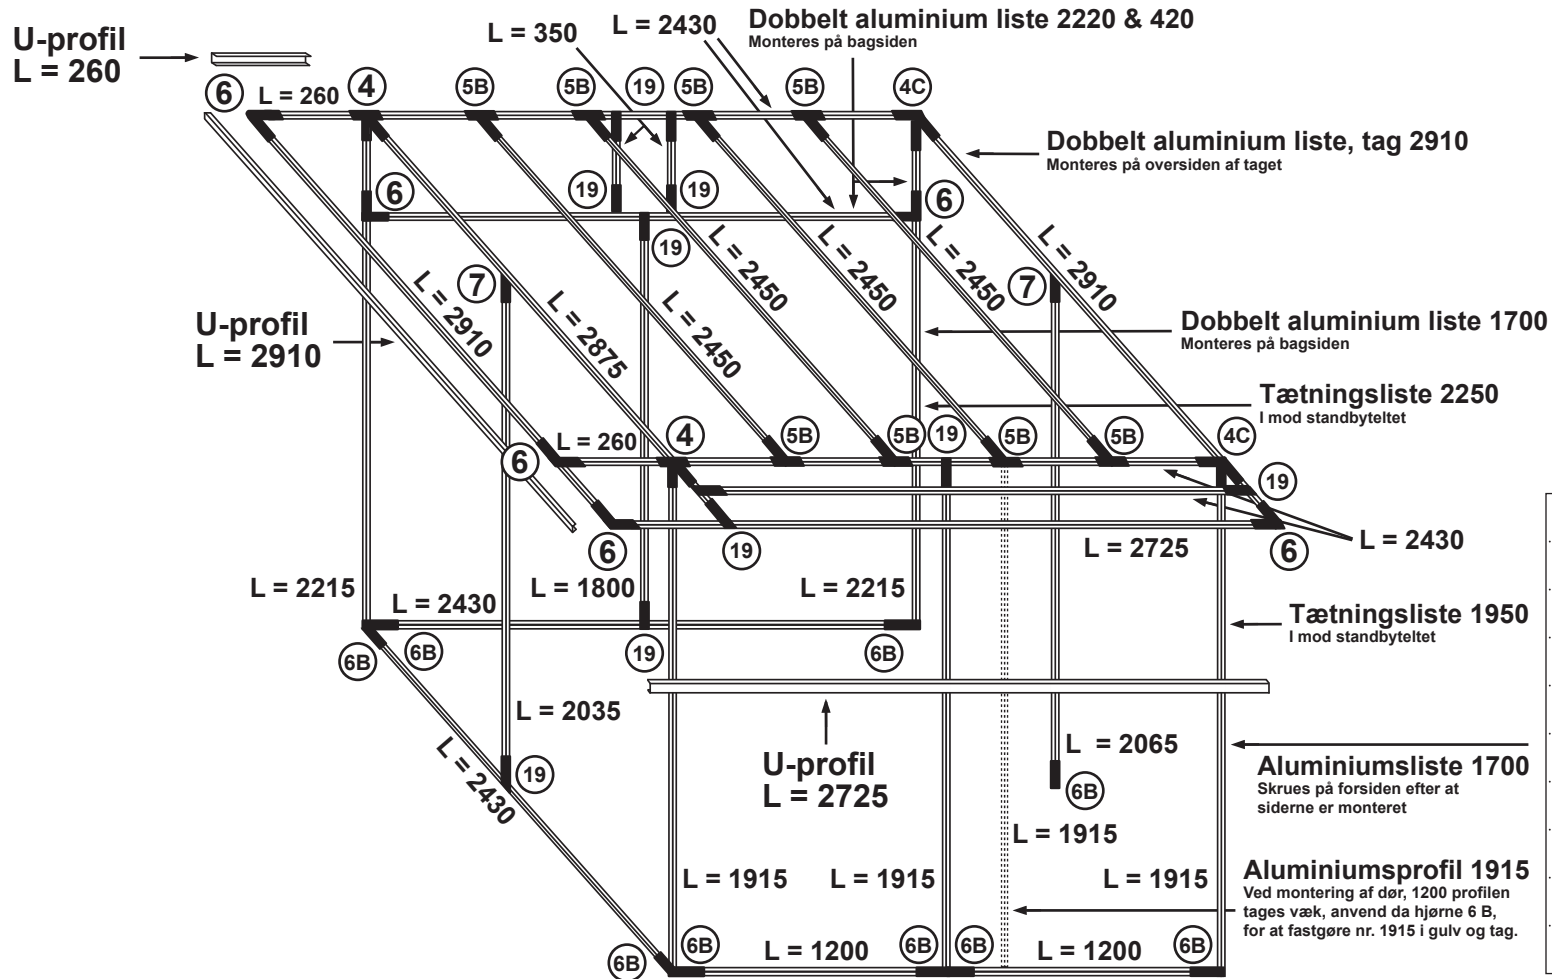

StandBy Veranda Total Venstre

Dobbelt aluminium liste

Antal	Liste	Placering
2 st	L 2400	Side/foran udhæng
1 st	L 1700	Bagvæg
1 st	L 2910	Tag
1 st	L 2220	Tag udhæng
1 st	L 420	Tag udhæng
2 st	L 2490	Termoloft
2 st	L 1160	Termoloft

Antal hjørner

Nr	Antal	Nr	Antal
4	2 st	7	2 st
4C	2 st	19	11 st
5B	8 st		
6	6 st		
6B	9 st		

Antal stativ længder

	Antal	Længde	Antal	Længde	Antal	Længde
	2 st	260	3+1 st	1915	4 st	2450
	2 st	350	1 st	2035	1 st	2725
	2 st	1200	1 st	2065	1 st	2875
	1 st	1800	2 st	2215	2 st	2910
			6 st	2430		