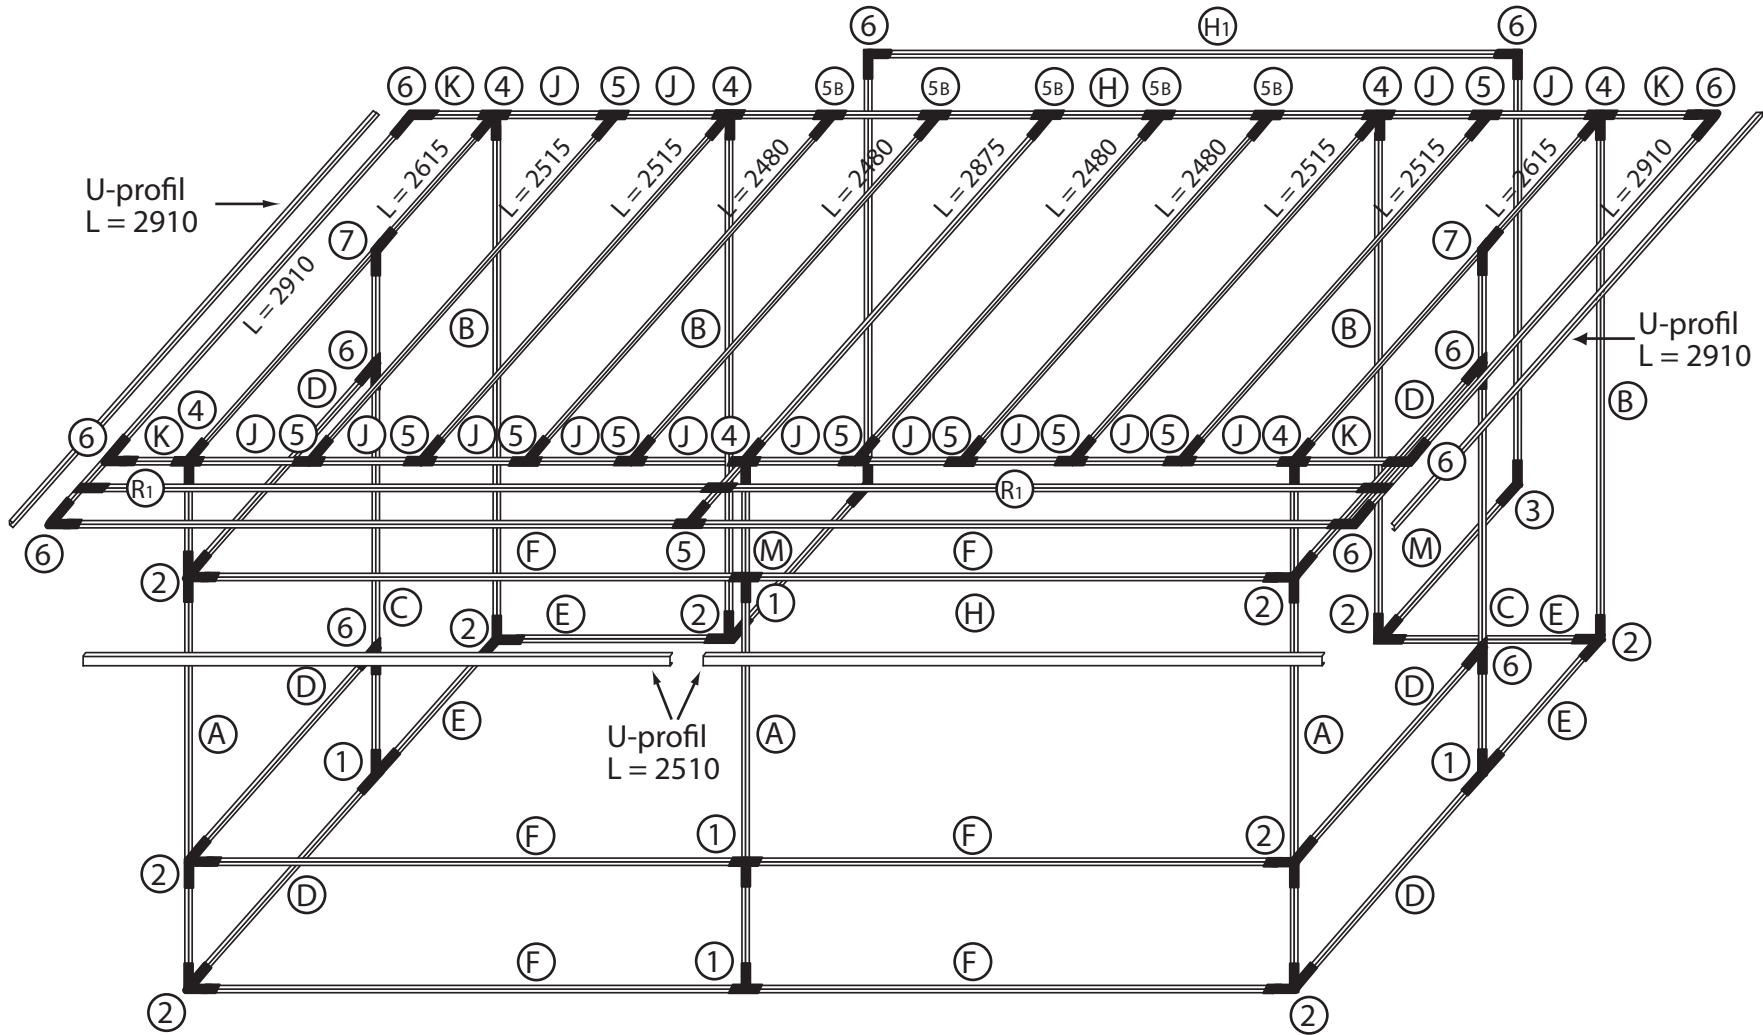

StandBy 450

Antal knutar

Nr	Antal	Nr	Antal
1	5 st	5B	5 st
2	10 st	6	12 st
		7	2 st
4	7 st		
5	11 st		

Antal stativlängder

	Antal	Längd		Antal	Längd		Antal	Längd
A	3 st	1965	F	6 st	2180	M	2 st	585
B	4 st	2265	H	1 st	2580	N	2 st	2350
C	2 st	2150	H ₁	1 st	2550	R	2 st	2450
D	6 st	1500	J	14 st	400	R ₁	2 st	2450
E	4 st	850	K	4 st	230			

Dubbelkederlister

Antal	Keder	Placering
1 st	L 3000	Sluss
2 st	L 2200	Front
2 st	L 2430	Sida
2 st	L 850	Bak
4 st	L 2230	Innertak