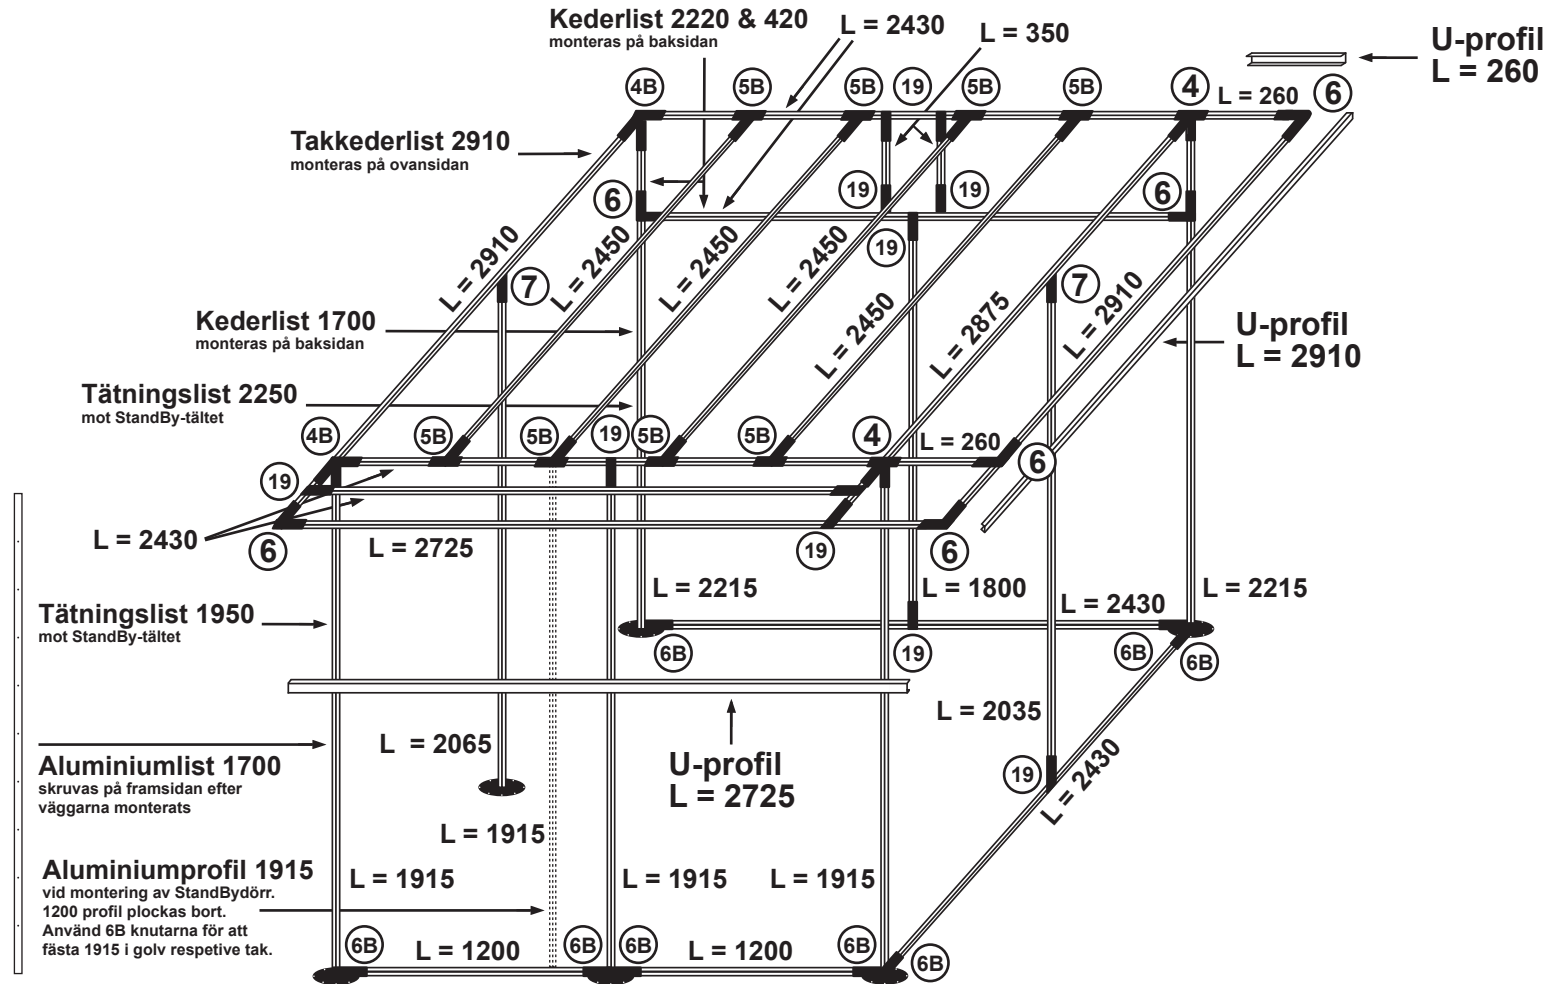

StandBy Veranda Total Höger

Antal knutar

Nr	Antal	Nr	Antal
4	2 st	7	2 st
4B	2 st	19	11 st
5B	8 st		
6	6 st		
6B	8 st		

Antal stativlängder

	Antal	Längd		Antal	Längd		Antal	Längd
	2 st	260		3+1 st	1915		4 st	2450
	2 st	350		1 st	2035		1 st	2725
	2 st	1200		1 st	2065		1 st	2875
	1 st	1800		2 st	2215		2 st	2910
				6 st	2430			

Dubbelkederlister

Antal	Keder	Placering
2 st	L 2400	Sida/front nedhäng
1 st	L 1700	Bakvägg
1 st	L 2910	Tak
1 st	L 2220	Tak nedhäng
1 st	L 420	Tak nedhäng
2 st	L 2490	Innertak
2 st	L 1160	Innertak