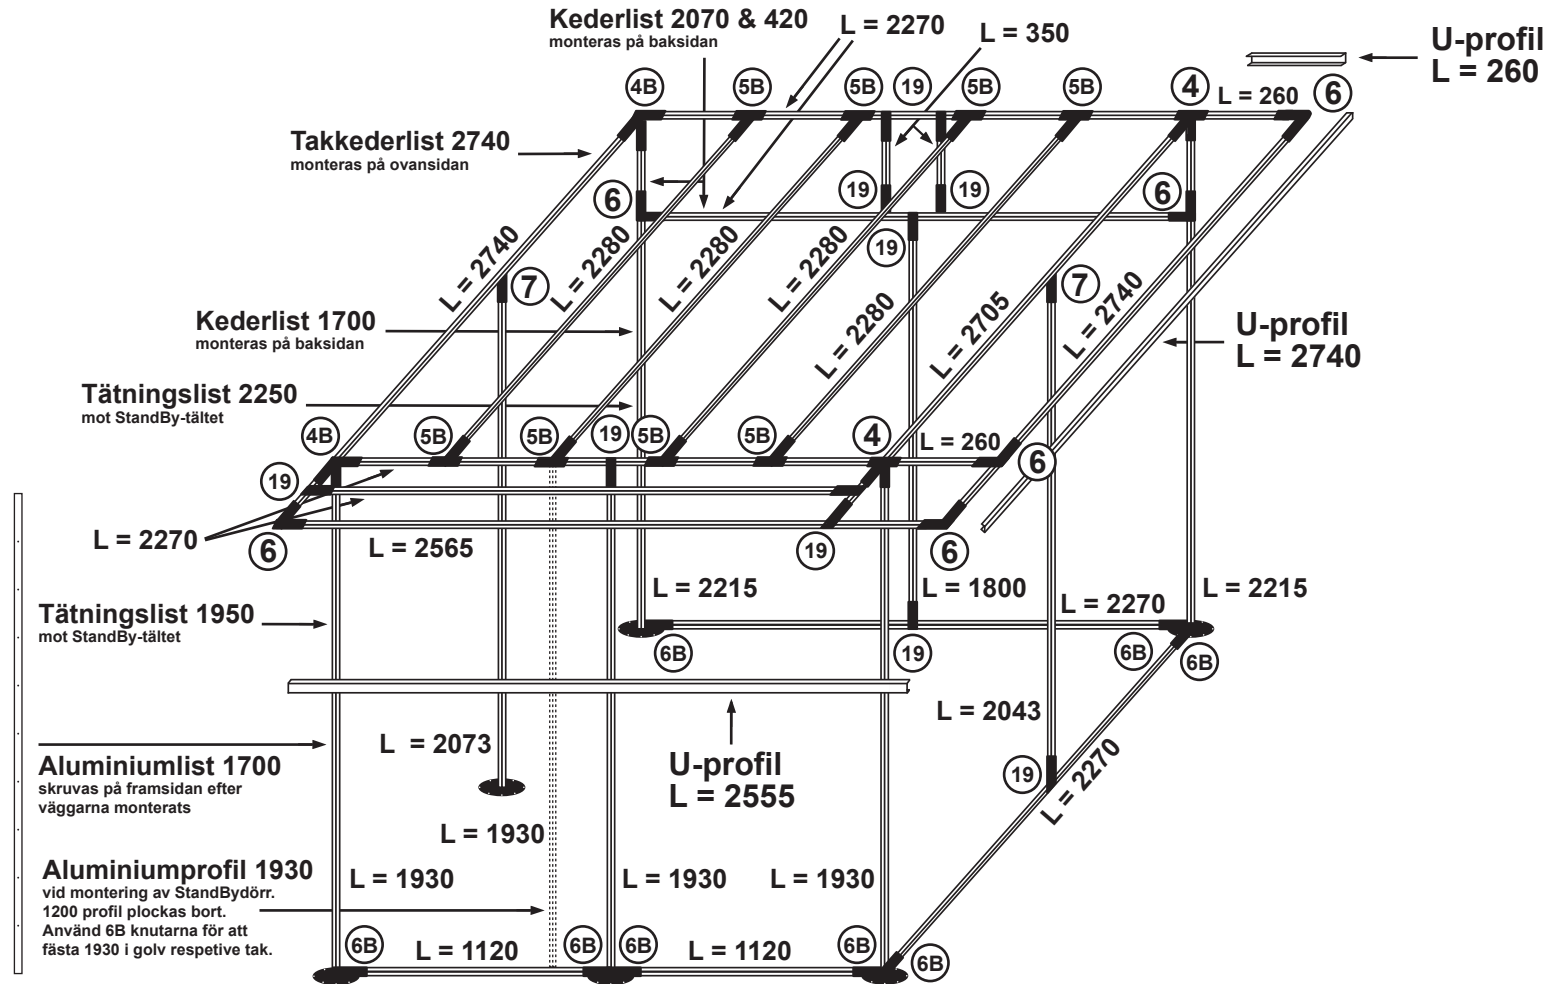

# StandBy Veranda Total 3000 & 4000 Höger

### Antal knutar

Nr	Antal	Nr	Antal
4	2 st	7	2 st
4B	2 st	19	11 st
5B	8 st		
6	6 st		
6B	8 st		

### Antal stativlängder

	Antal	Längd		Antal	Längd		Antal	Längd
	2 st	260		3+1 st	1930		4 st	2280
	2 st	350		1 st	2043		1 st	2565
	2 st	1120		1 st	2073		1 st	2705
	1 st	1800		2 st	2215		2 st	2740
				6 st	2270			

### Dubbelkederlister

Antal	Keder	Placering
2 st	L 2250	Sida/front nedhäng
1 st	L 1700	Bakvägg
1 st	L 2740	Tak
1 st	L 2070	Tak nedhäng
1 st	L 420	Tak nedhäng
2 st	L 2330	Innertak
2 st	L 1085	Innertak