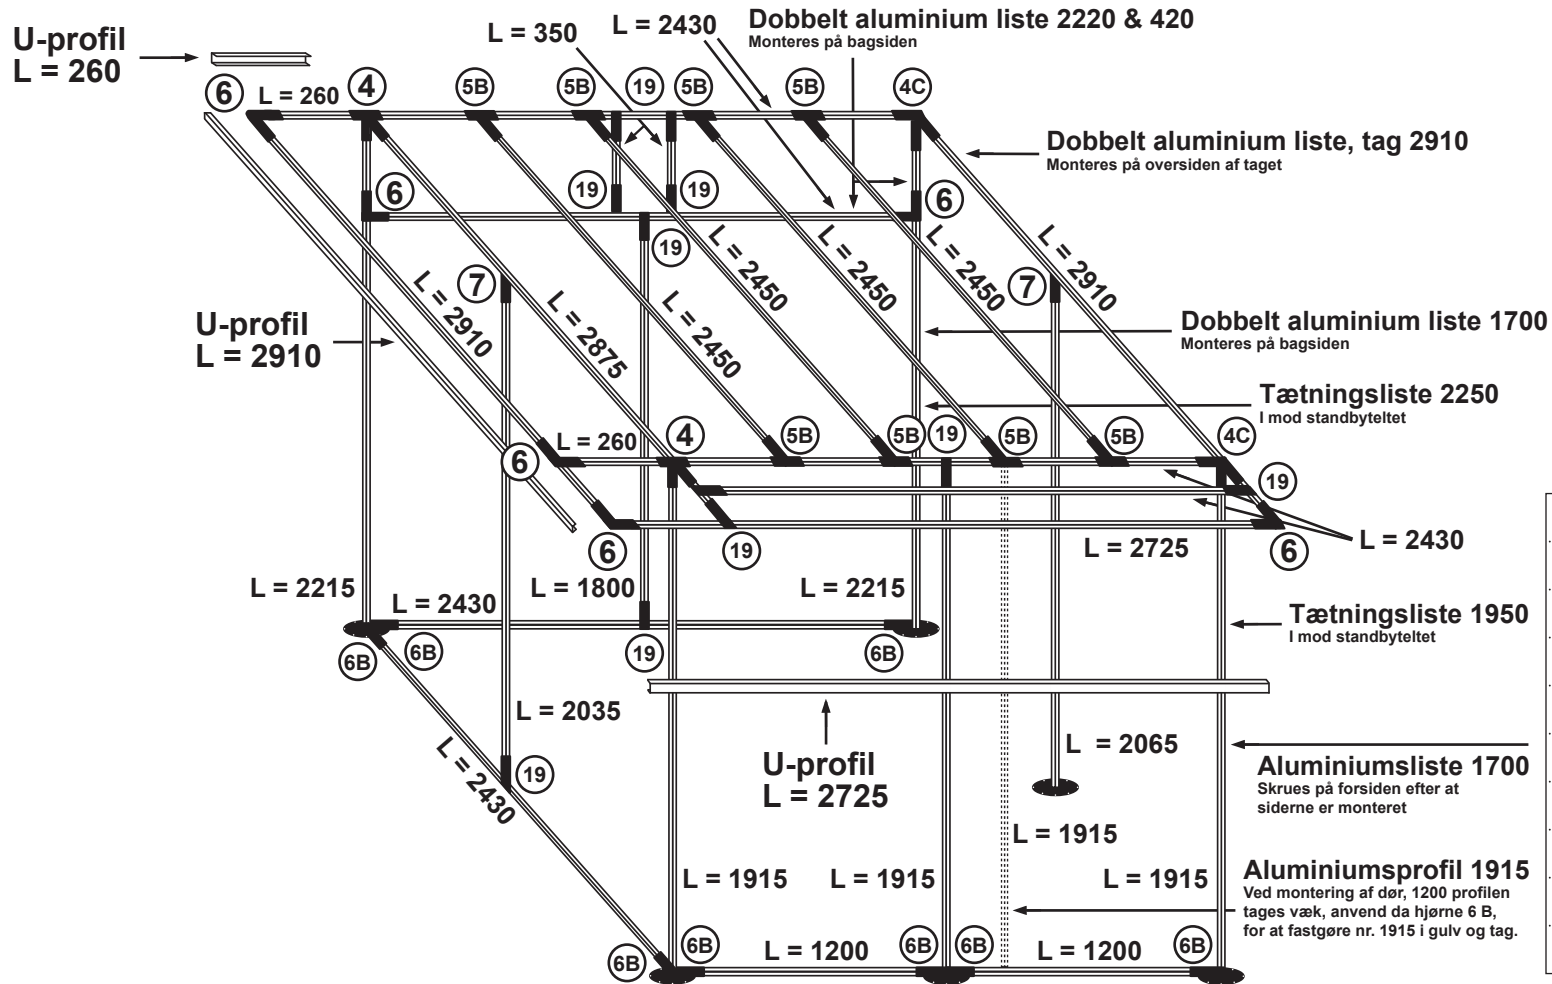

StandBy Veranda Total Venstre

Antal hjørner

Nr	Antal	Nr	Antal
4	2 st	7	2 st
4C	2 st	19	11 st
5B	8 st		
6	6 st		
6B	8 st		

Antal stativ længder

	Antal	Længde	Antal	Længde	Antal	Længde
	2 st	260	3+1 st	1915	4 st	2450
	2 st	350	1 st	2035	1 st	2725
	2 st	1200	1 st	2065	1 st	2875
	1 st	1800	2 st	2215	2 st	2910
			6 st	2430		

Dobbelt aluminium liste

Antal	Liste	Placering
2 st	L 2400	Side/foran udhæng
1 st	L 1700	Bagvæg
1 st	L 2910	Tag
1 st	L 2220	Tag udhæng
1 st	L 420	Tag udhæng
2 st	L 2490	Termoloft
2 st	L 1160	Termoloft