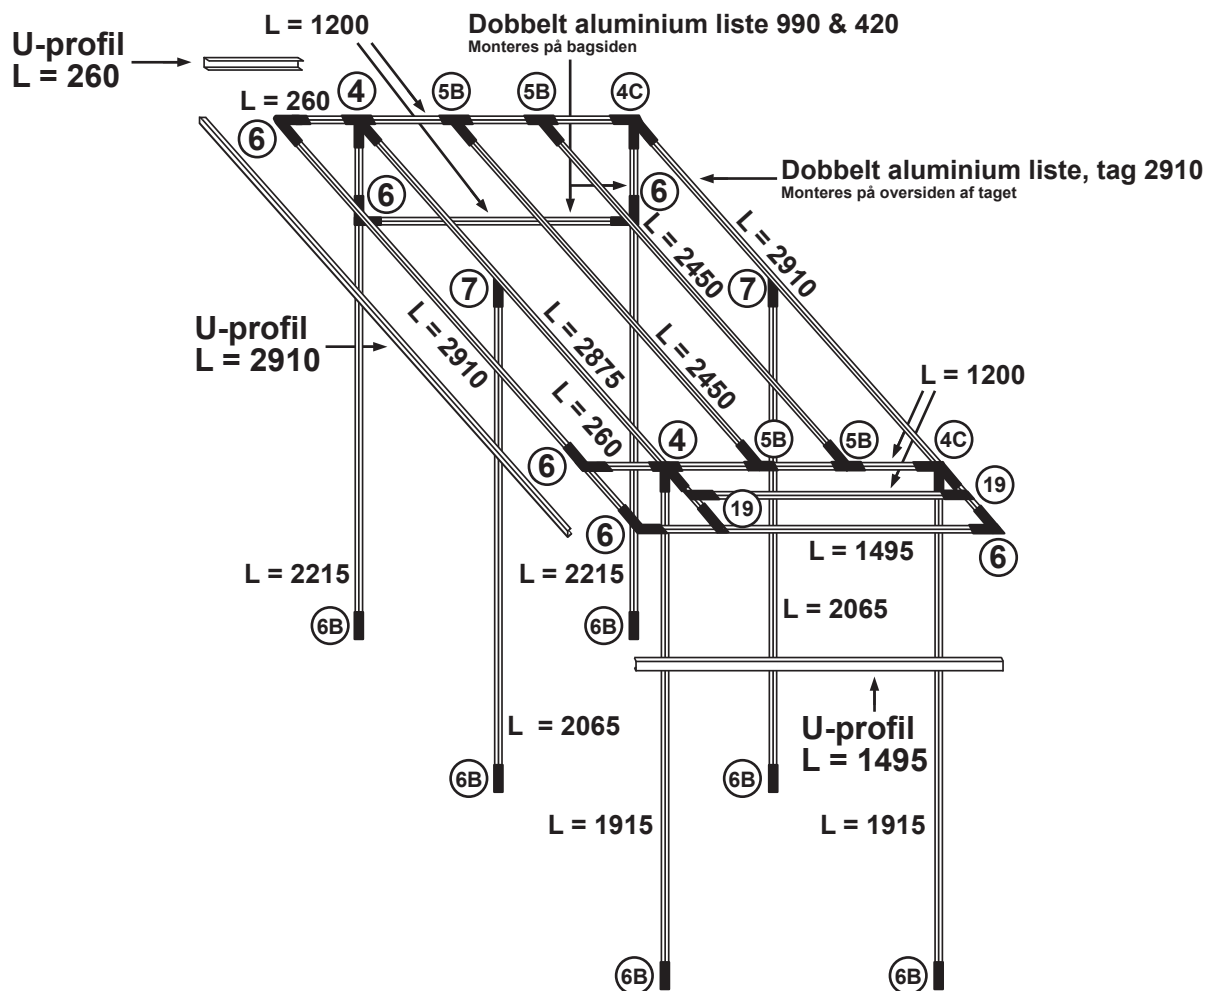

# StandBy Veranda 1/2 Venstre

Antal hjørner

Nr	Antal	Nr	Antal
4	2 st	7	2 st
4C	2 st	19	3 st
5B	4 st		
6	6 st		
6B	6 st		

Antal stativ længder

	Antal	Længde	Antal	Længde	Antal	Længde
	2 st	260	2 st	2215		
	4 st	1200	2 st	2450		
	1 st	1495	1 st	2875		
	2 st	1915	2 st	2910		
	2 st	2065				

Dobbelt aluminium liste

Antal	Liste	Placering
1 st	L 1170	*Foran udhæng
1 st	L 2400	*Side udhæng
1 st	L 2910	Tag
1 st	L 990	Tag udhæng
1 st	L 420	Tag udhæng
2 st	L 1260	Termoloft
2 st	L 1160	Termoloft