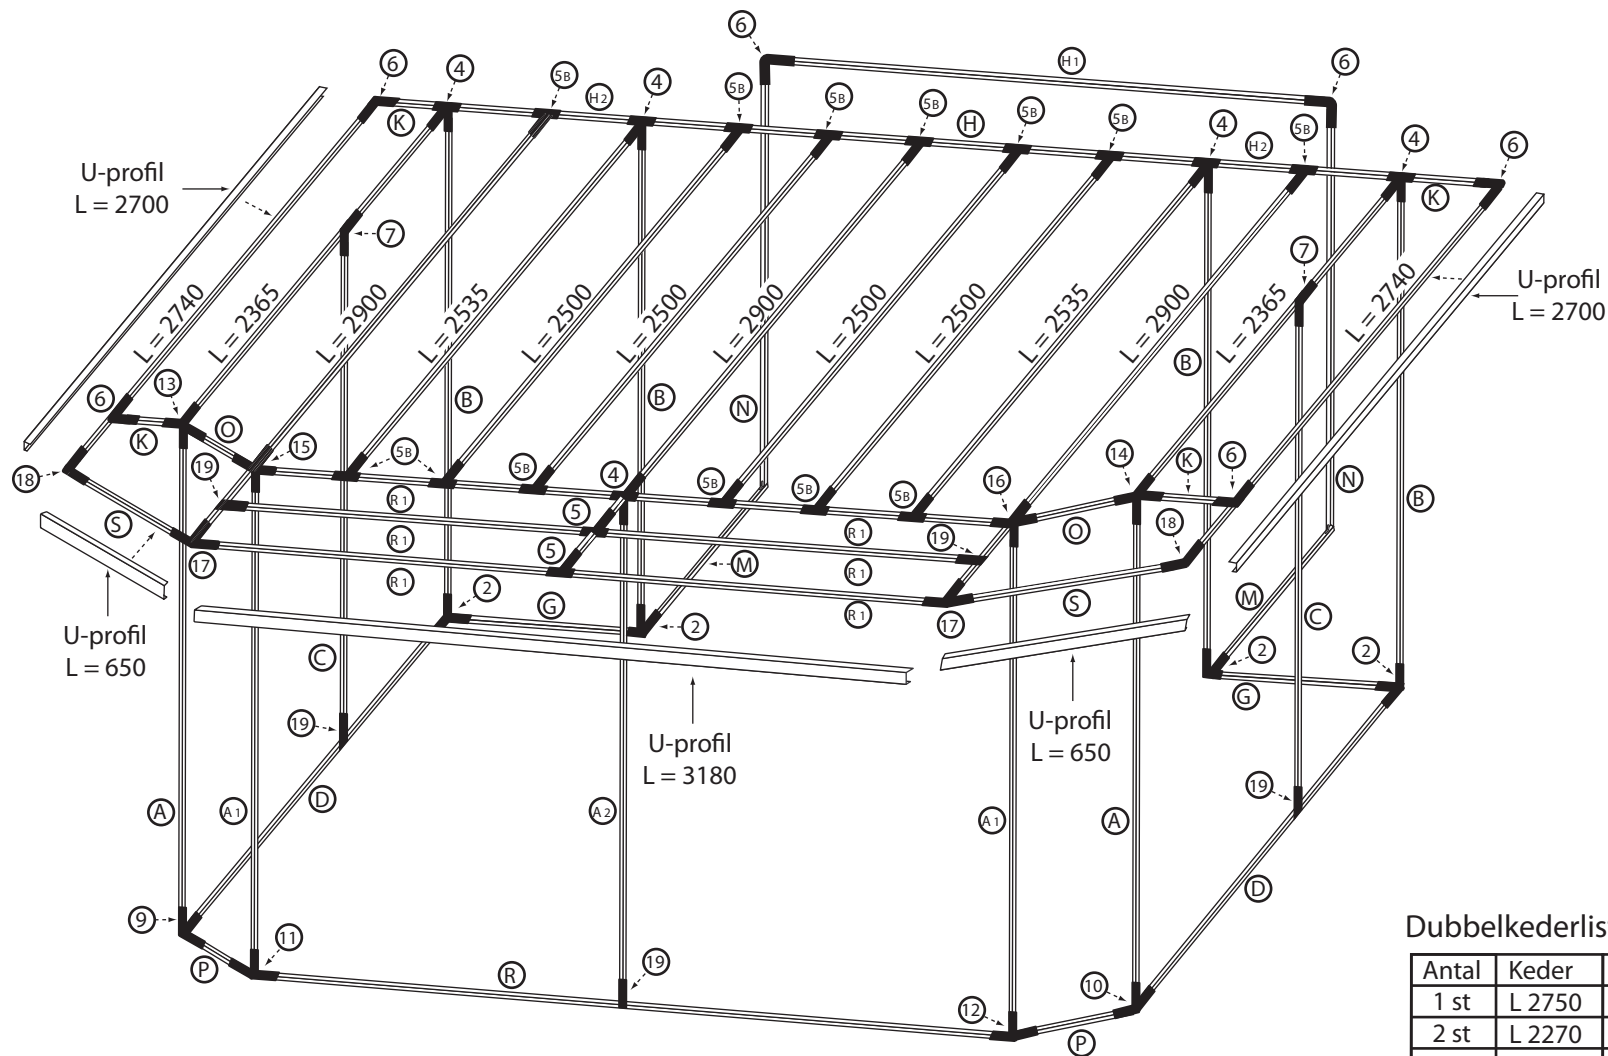

# StandBy 4000

Antal stativlängder

	Antal	Längd		Antal	Längd		Antal	Längd		Antal	Längd
A	2 st	1980	D	2 st	2290	K	4 st	230	R	1 st	3180
A1	2 st	1950	G	2 st	750	M	2 st	585	R1	6 st	1550
A2	1 st	1910	H	1 st	2360	N	2 st	2350	S	2 st	640
B	4 st	2265	H1	1 st	2330	O	2 st	380			
C	2 st	2120	H2	2 st	750	P	2 st	380			

Antal knutar

Nr	Antal	Nr	Antal	Nr	Antal	Nr	Antal
1		5B	13 st	10	1 st	15	1 st
2	4 st	6	6 st	11	1 st	16	1 st
3		7	2 st	12	1 st	17	2 st
4	5 st	8		13	1 st	18	2 st
5	2 st	9	1 st	14	1 st	19	5 st

Dubbelkederlister

Antal	Keder	Placering
1 st	L 2750	Sluss
2 st	L 2270	Sida
2 st	L 750	Sida bak
1 st	L 3180	Front mitt
2 st	L 380	Front sida
1 st	L 3250	Innertak fram
2 st	L 2030	Innertak bak
2 st	L 460	Innertak vinkel