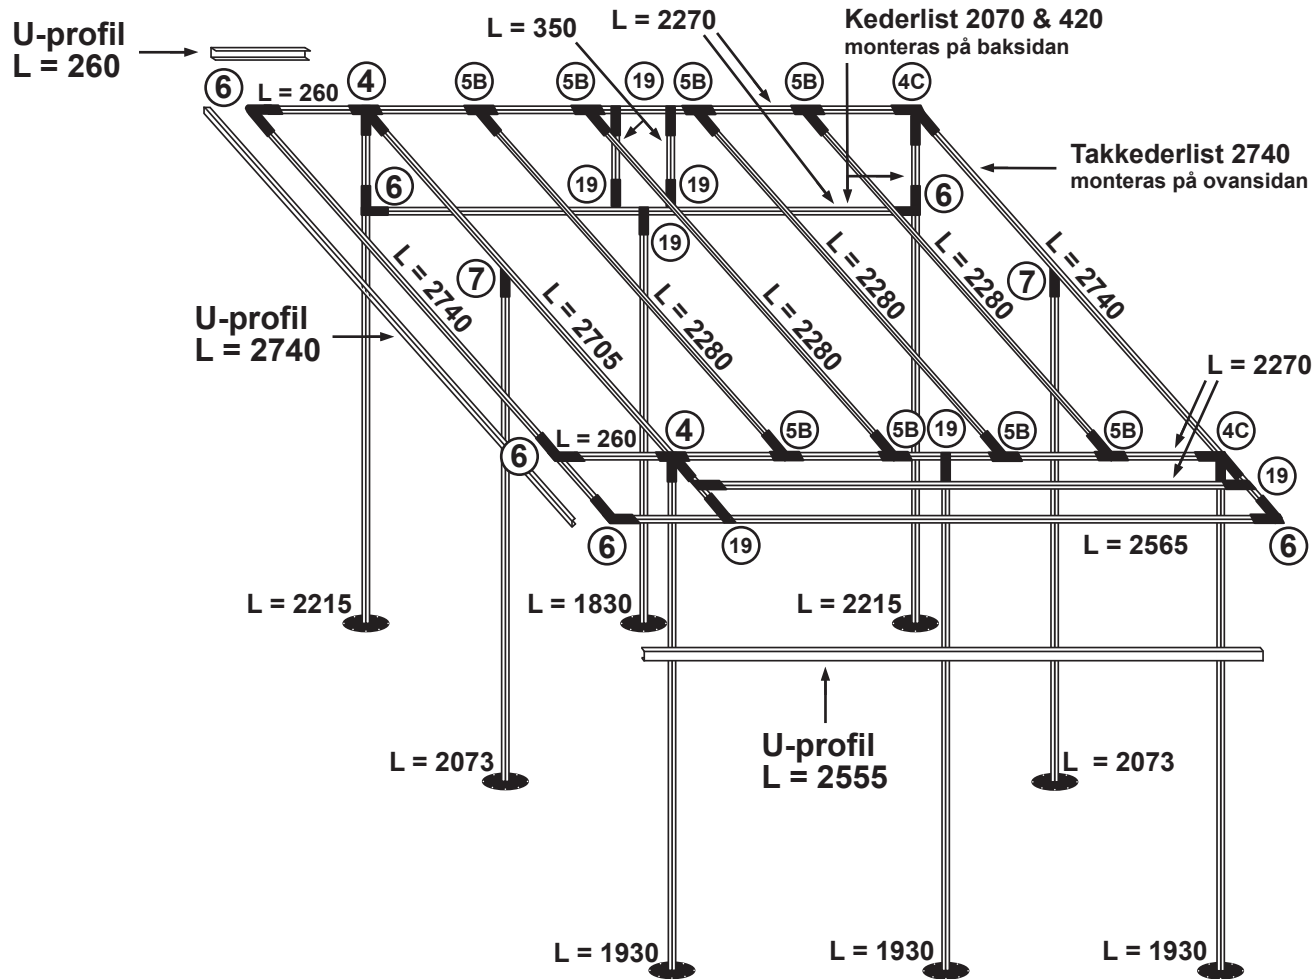

StandBy Veranda 3000 & 4000 Vänster

Antal knutar

Nr	Antal	Nr	Antal
4	2 st	19	9 st
4C	2 st		
5B	8 st		
6	6 st		
7	2 st		

Antal stativlängder

	Antal	Längd		Antal	Längd		Antal	Längd
	2 st	260		2 st	2215		2 st	2740
	2 st	350		4 st	2270			
	1 st	1830		4 st	2280			
	3 st	1930		1 st	2565			
	2 st	2073		1 st	2705			

Dubbelkederlister

Antal	Keder	Placering
2 st	L 2250	*Sida/front nedhäng
1 st	L 2740	Tak
1 st	L 2070	Tak nedhäng
1 st	L 420	Tak nedhäng
2 st	L 2330	Innertak
2 st	L 1085	Innertak

* Används vid montering av Veranda Total väggar samt Veranda fönstersektioner