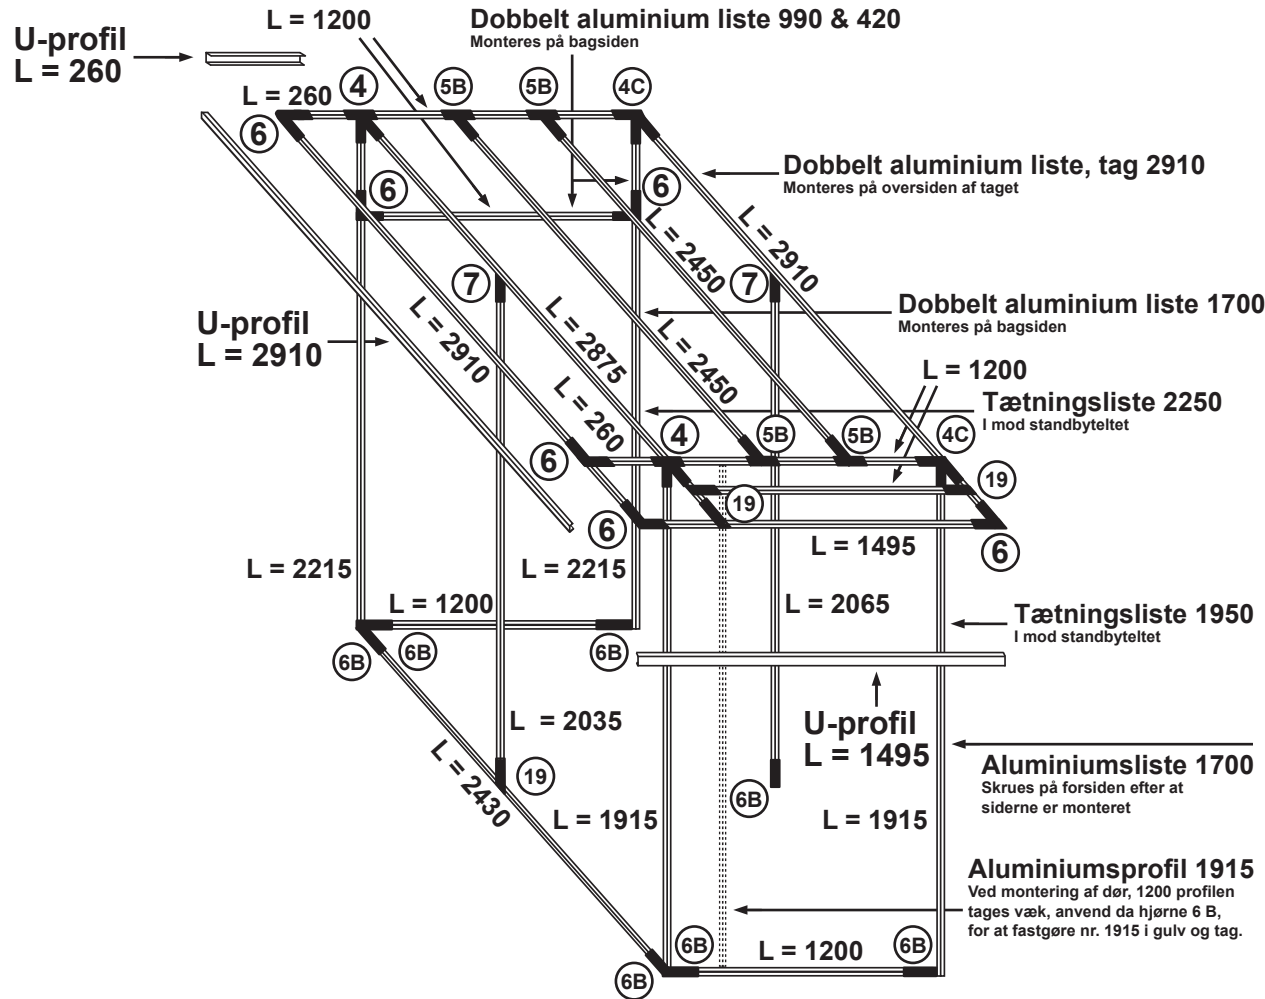

StandBy Veranda Total 1/2 Venstre

Antal hjørner

Nr	Antal	Nr	Antal
4	2 st	7	2 st
4C	2 st	19	4 st
5B	4 st		
6	6 st		
6B	7 st		

Antal stativ længder

	Antal	Længde	Antal	Længde	Antal	Længde
	2 st	260	1 st	2065	2 st	2910
	6 st	1200	2 st	2215		
	1 st	1495	1 st	2430		
	2+1 st	1915	2 st	2450		
	1 st	2035	1 st	2875		

Dobbelt aluminium liste

Antal	Liste	Placering
1 st	L 1170	*Foran udhæng
1 st	L 2400	*Side udhæng
1 st	L 1700	*Bagvæg
1 st	L 2910	Tag
1 st	L 990	Tag udhæng
1 st	L 420	Tag udhæng
2 st	L 1260	Termoloft
2 st	L 1160	Termoloft