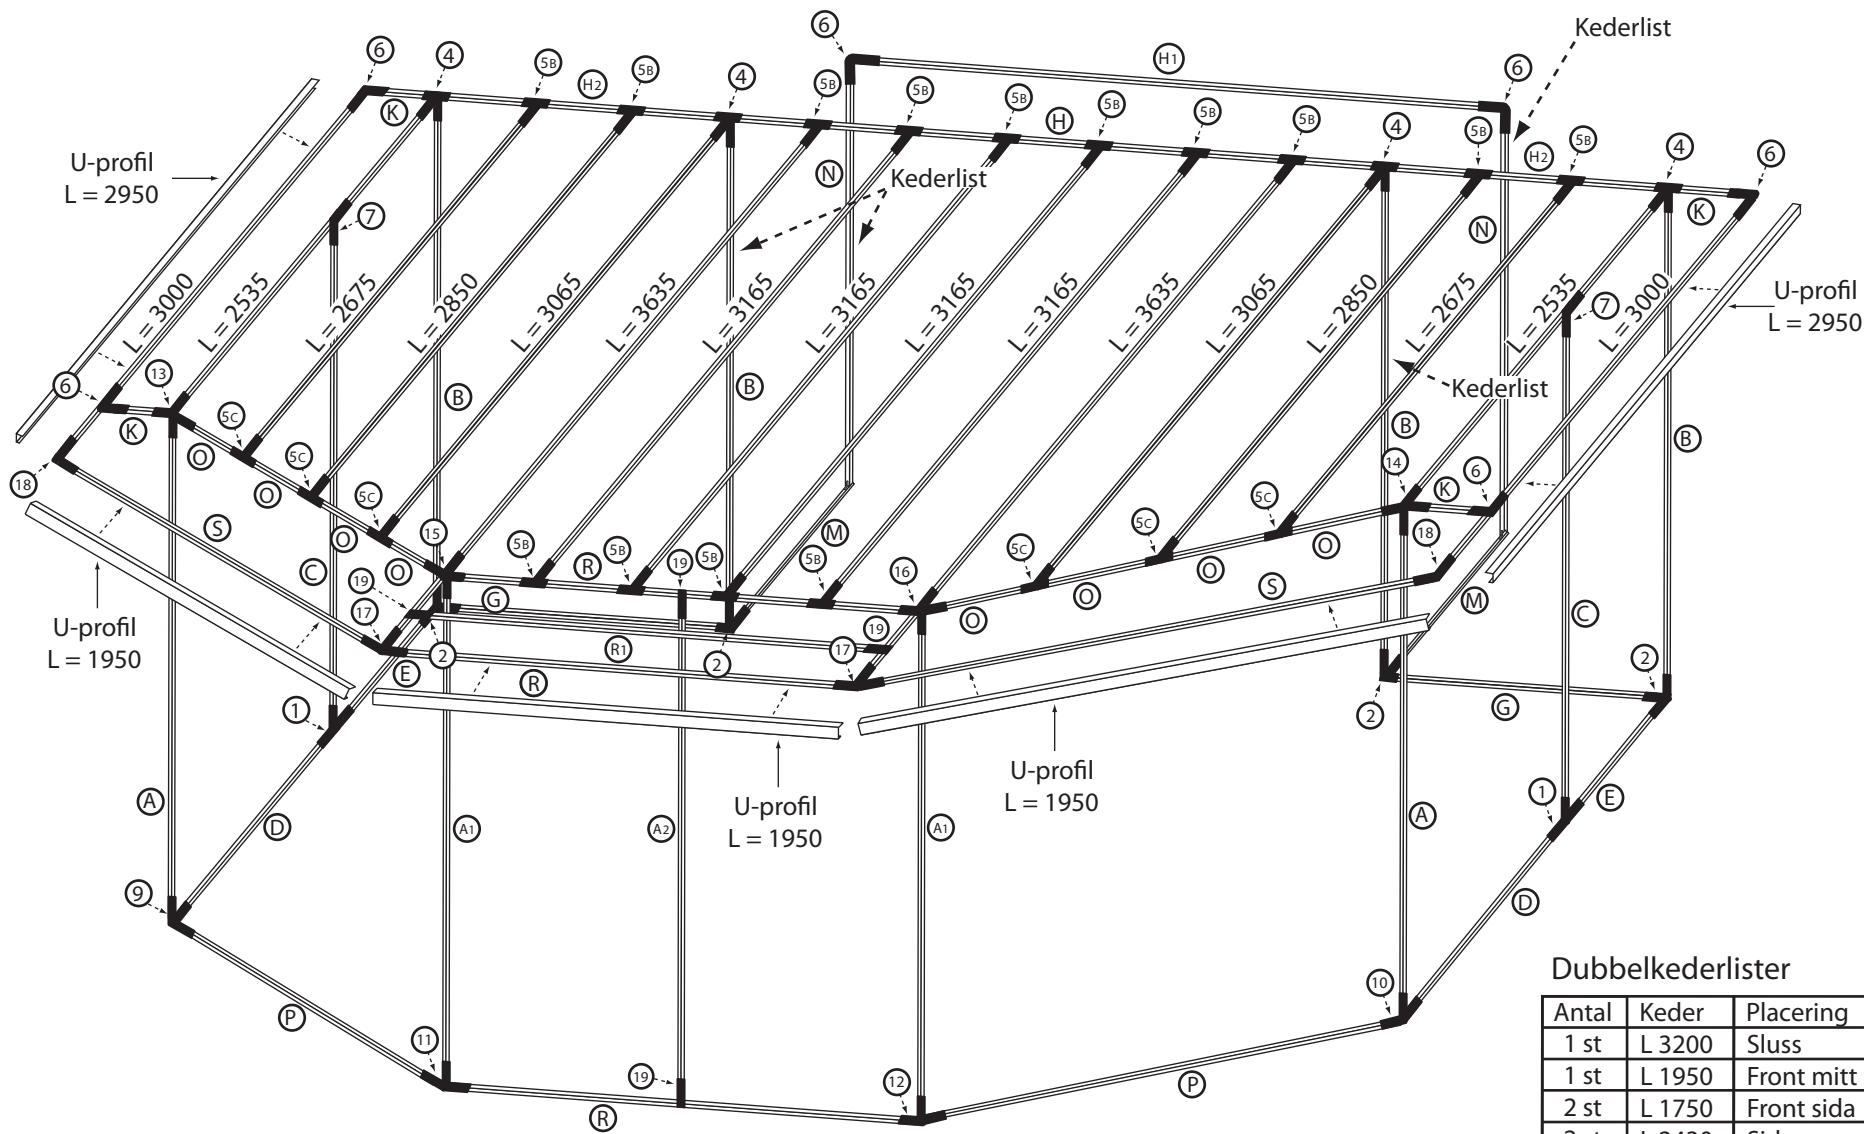

StandBy 5000-1

Antal stativlängder

	Antal	Längd		Antal	Längd		Antal	Längd		Antal	Längd
A	2 st	1945	D	2 st	1500	H2	2 st	1170	P	2 st	1700
A1	2 st	1860	E	2 st	850	K	4 st	230	R	3 st	1950
A2	1 st	1820	G	2 st	1170	M	2 st	585	R1	1 st	1950
B	4 st	2265	H	1 st	2785	N	2 st	2350	S	2 st	1960
C	2 st	2150	H1	1 st	2755	O	8 st	380			

Antal knutar

Nr	Antal	Nr	Antal	Nr	Antal	Nr	Antal
1	2 st	5C	6 st	11	1 st	16	1 st
2	4 st	6	6 st	12	1 st	17	2 st
4	4 st	7	2 st	13	1 st	18	2 st
5		9	1 st	14	1 st	19	4 st
5B	14 st	10	1 st	15	1 st		

Dubbelkederlister

Antal	Keder	Placering
1 st	L 3200	Sluss
1 st	L 1950	Front mitt
2 st	L 1750	Front sida
2 st	L 2430	Sida
2 st	L 1170	Sida bak
1 st	L 2065	Innertak fram
2 st	L 1810	Innertak vinkel
2 st	L 2660	Innertak bak