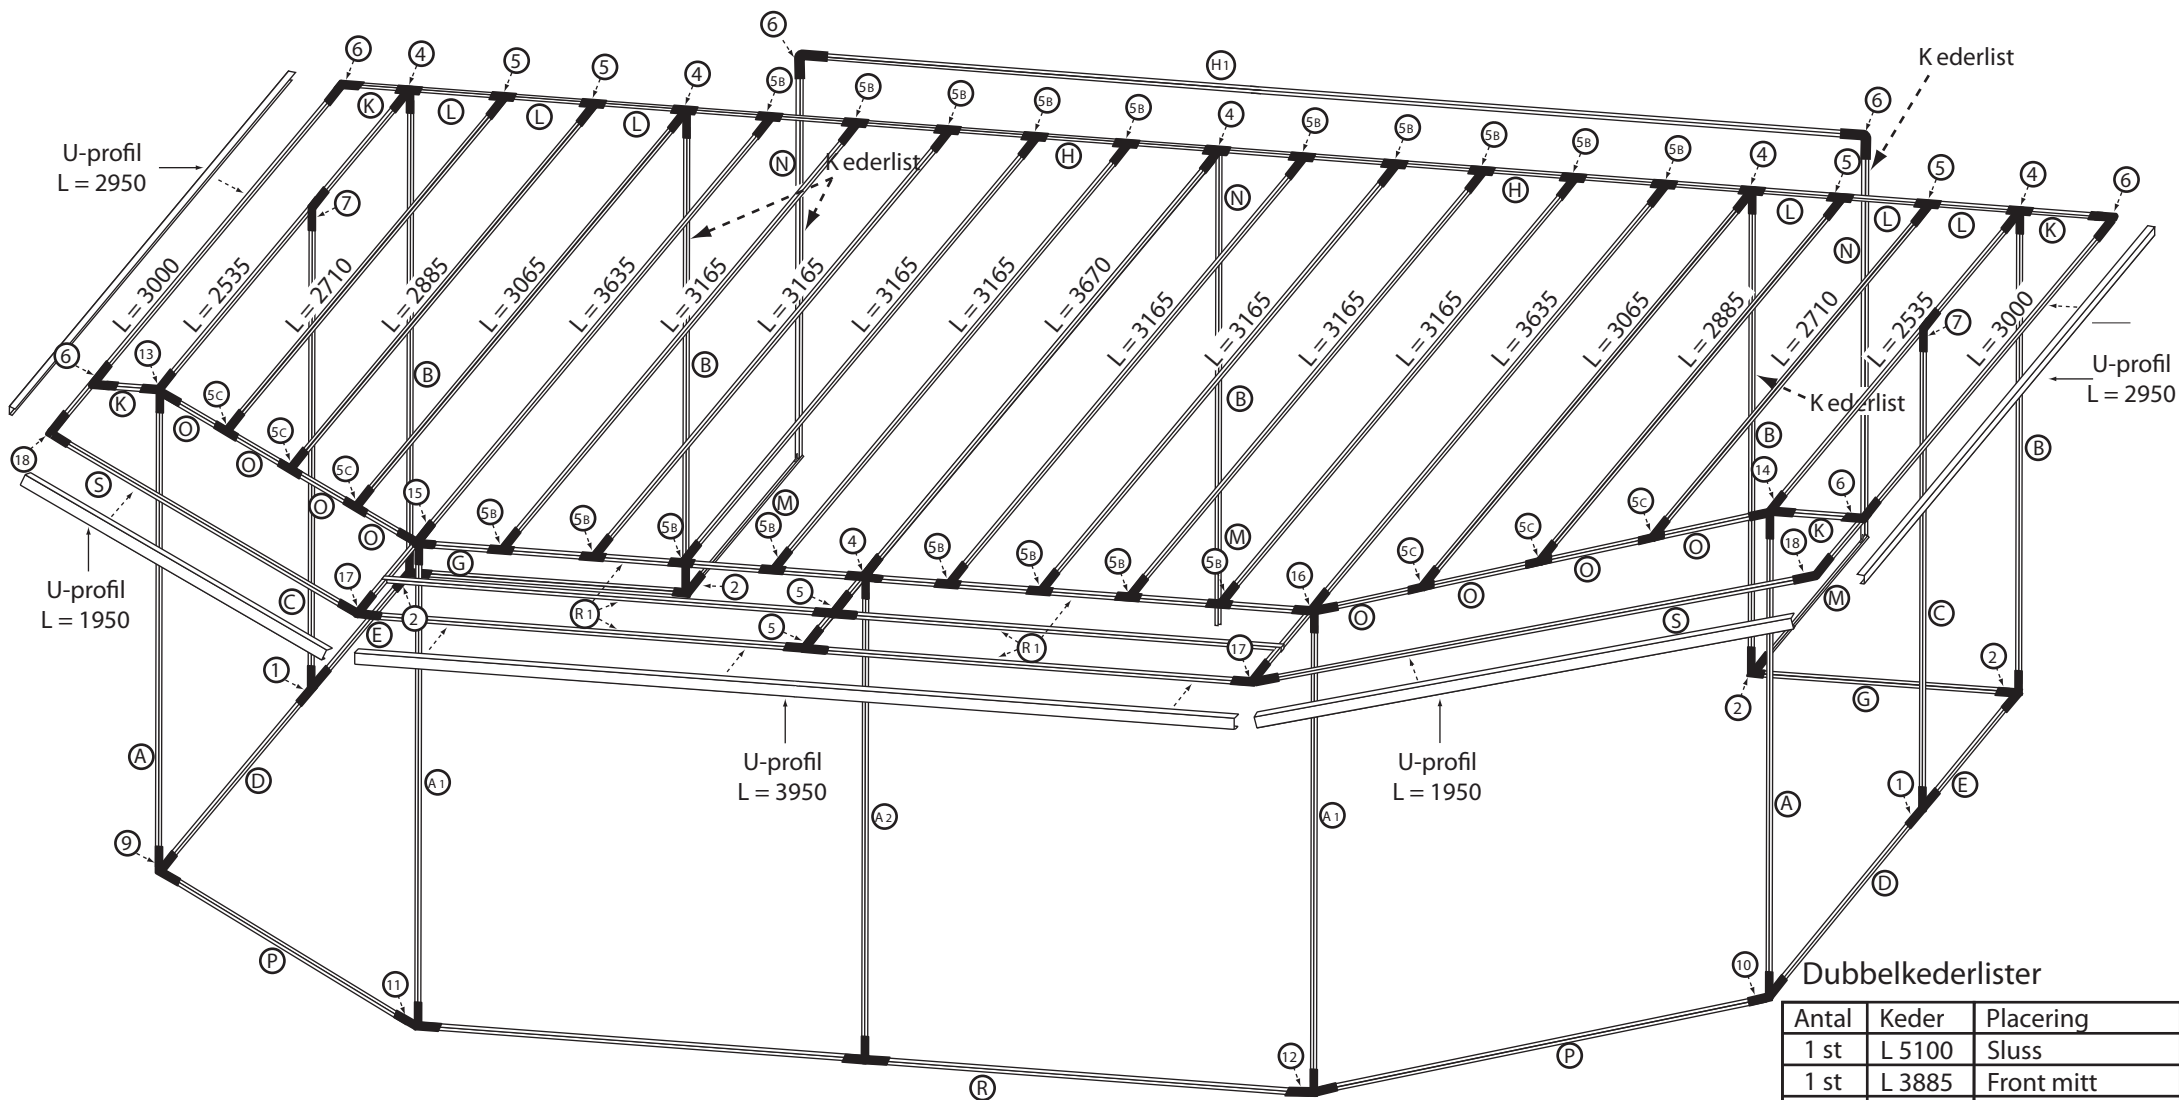

StandBy 7000

Antal stativlängder

	Antal	Längd		Antal	Längd		Antal	Längd		Antal	Längd
A	2 st	1965	D	2 st	1500	K	4 st	230	P	2 st	1700
A1	2 st	1860	E	2 st	850	L	6 st	340	R	1 st	3950
A2	1 st	1820	G	2 st	1170	M	2 st	585	R1	6 st	1960
B	5 st	2265	H	2 st	2340	N	2 st	2350	S	2 st	1960
C	2 st	2150	H1	1 st	4850	O	8 st	380			

Antal knutar

Nr	Antal	Nr	Antal	Nr	Antal	Nr	Antal
1	2 st	5C	6 st	11	1 st	16	1 st
2	4 st	6	6 st	12	1 st	17	2 st
4	6 st	7	2 st	13	1 st	18	2 st
5	6 st	9	1 st	14	1 st		
5B	18 st	10	1 st	15	1 st		

Antal	Keder	Placering
1 st	L 5100	Sluss
1 st	L 3885	Front mitt
2 st	L 1750	Front sida
2 st	L 2430	Sida
2 st	L 1170	Sida bak
1 st	L 4100	Innertak fram
2 st	L 1810	Innertak vinkel
2 st	L 3670	Innertak bak