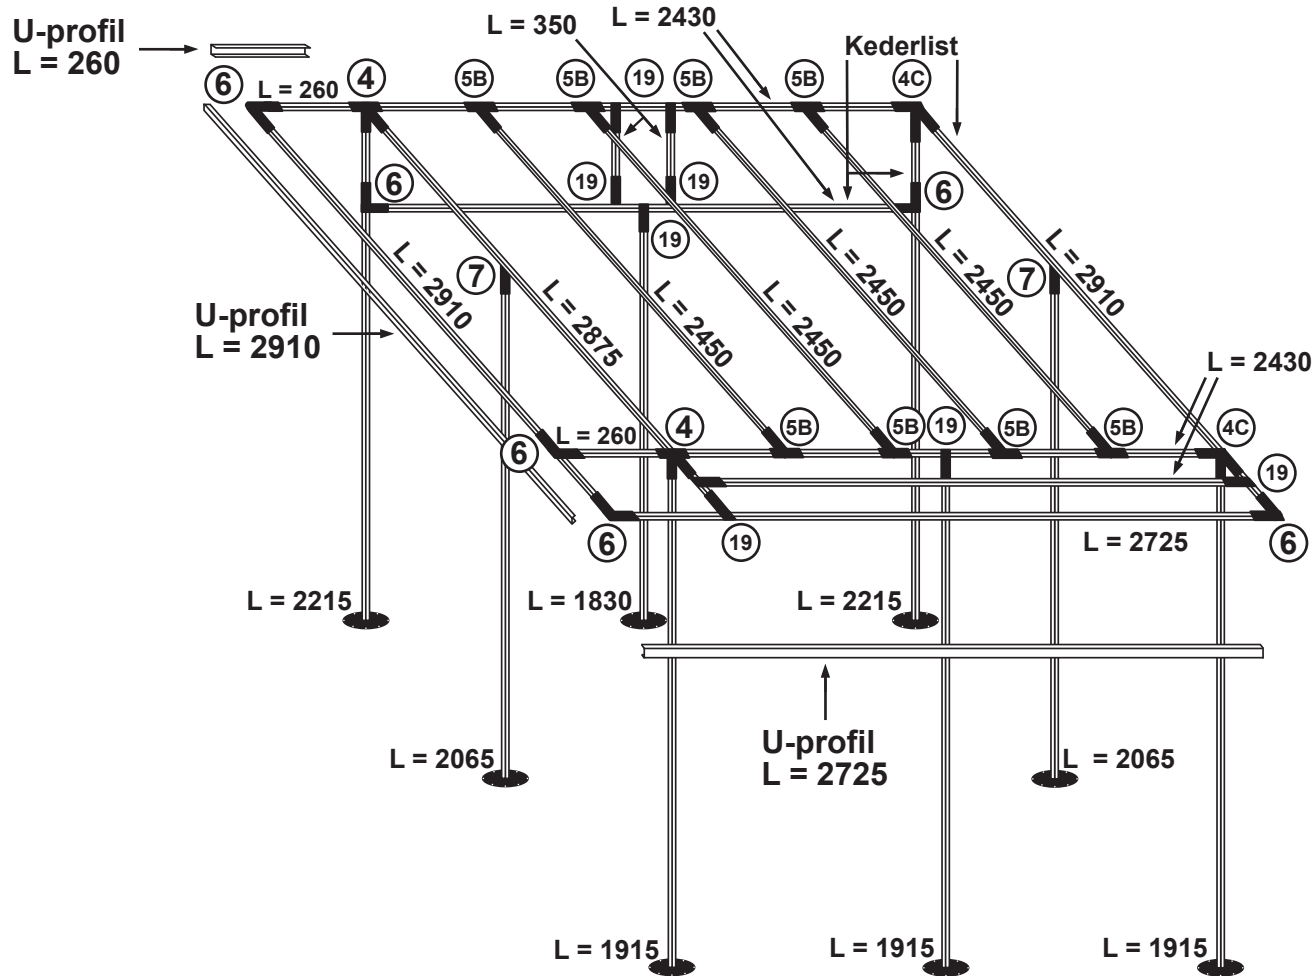

StandBy Terassi Vasen

Kulmien lukumäärä

No	Kpl.	No	Kpl.
4	2 st	19	9 st
4C	2 st		
5B	8 st		
6	6 st		
7	2 st		

30x30 profiilit

	Kpl.	Pituus		Kpl.	Pituus		Kpl.	Pituus
	2 st	260		2 st	2215		2 st	2910
	2 st	350		4 st	2430			
	1 st	1830		4 st	2450			
	3 st	1915		1 st	2725			
	2 st	2065		1 st	2875			

Kaksoisuralistat

Kpl.	Uralista	Sijointus
1 st	L 2910	Katto
1 st	L 2430	Katto alareuna
1 st	L 420	Katto alareuna
2 st	L 2490	Sisäkatto
2 st	L 1160	Sisäkatto