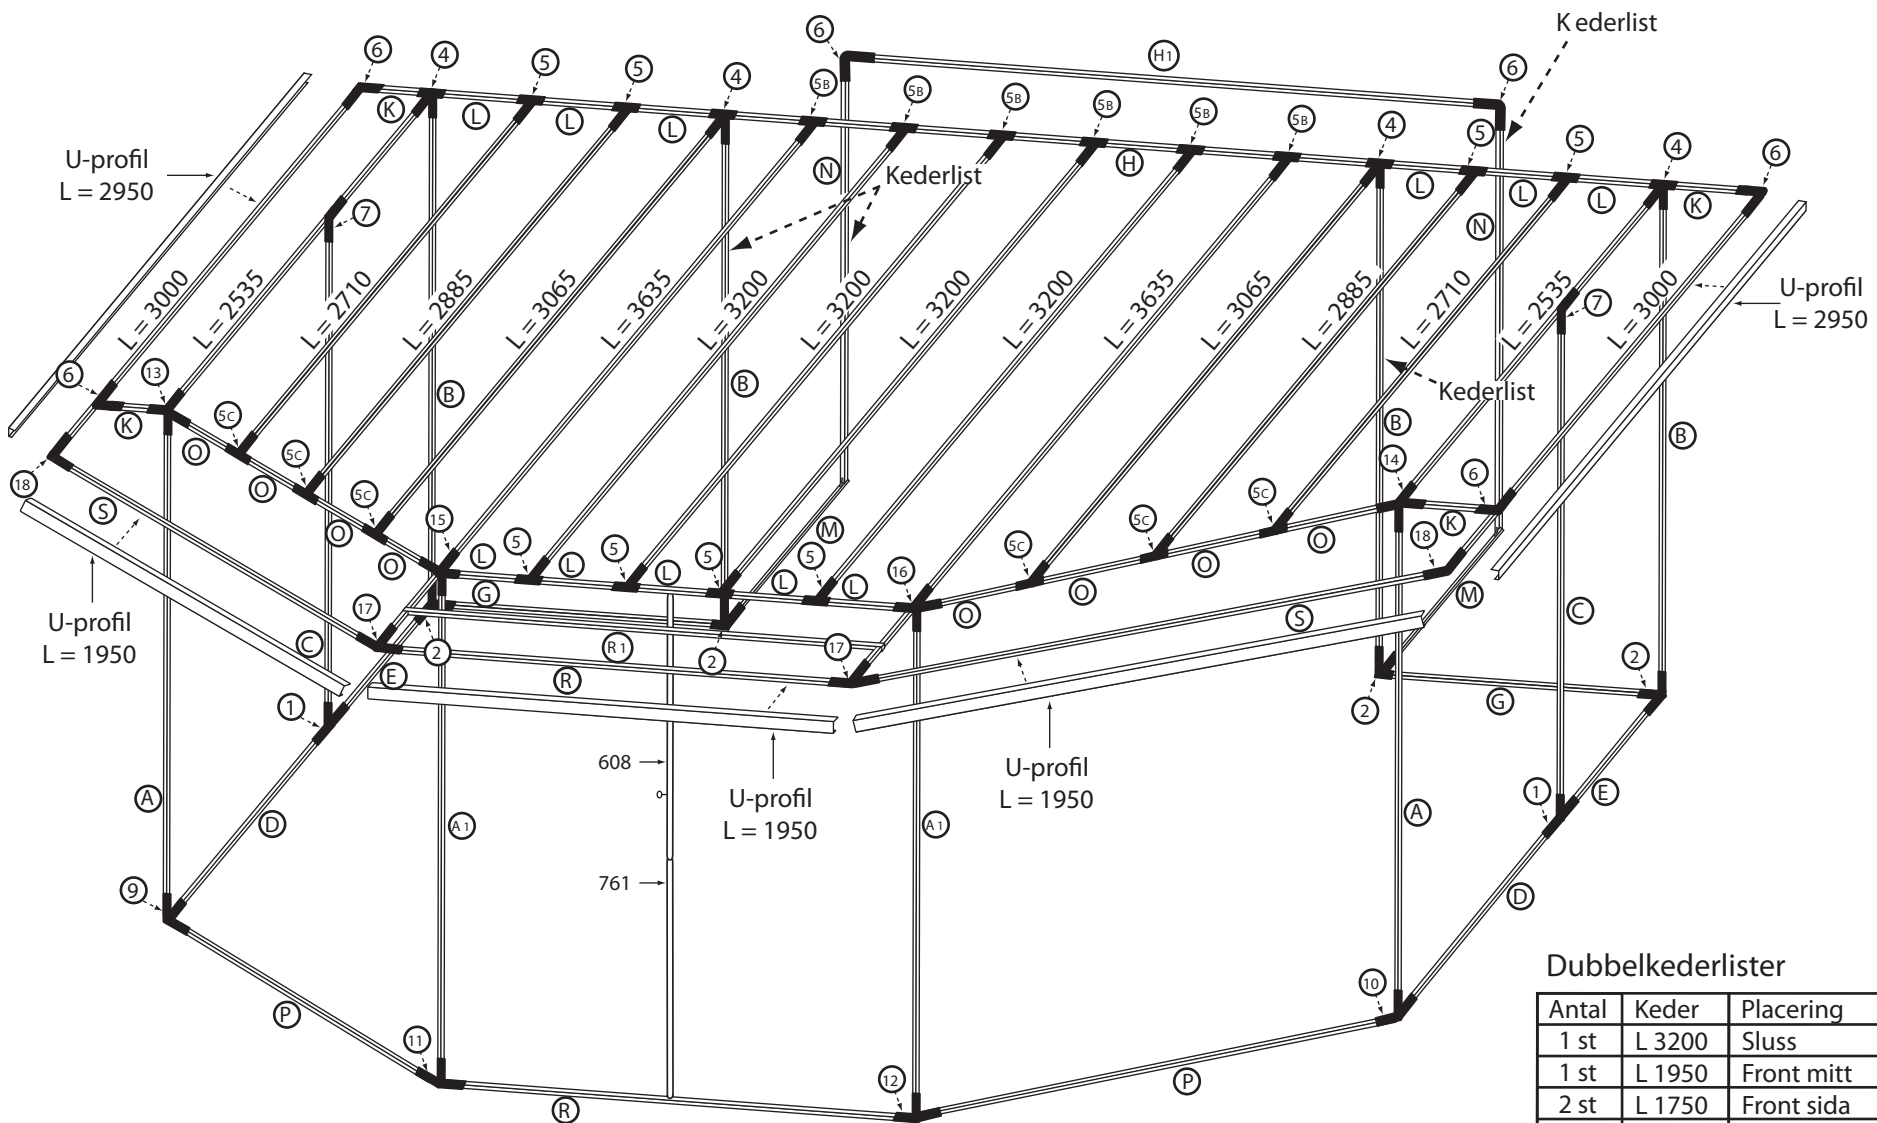

StandBy 5000

Antal stativlängder

	Antal	Längd		Antal	Längd		Antal	Längd		Antal	Längd
A	2 st	1965	D	2 st	1500	K	4 st	230	P	2 st	1700
A1	2 st	1860	E	2 st	850	L	11 st	340	R	2 st	1950
A2			G	2 st	1170	M	2 st	585	R1	1 st	1950
B	4 st	2265	H	1 st	2785	N	2 st	2350	S	2 st	1960
C	2 st	2150	H1	1 st	2755	O	8 st	380			

Antal knutar

Nr	Antal	Nr	Antal	Nr	Antal	Nr	Antal
1	2 st	5C	6 st	11	1 st	16	1 st
2	4 st	6	6 st	12	1 st	17	2 st
4	4 st	7	2 st	13	1 st	18	2 st
5	8 st	9	1 st	14	1 st		
5B	6 st	10	1 st	15	1 st		

Dubbelkederlister

Antal	Keder	Placering
1 st	L 3200	Sluss
1 st	L 1950	Front mitt
2 st	L 1750	Front sida
2 st	L 2430	Sida
2 st	L 1170	Sida bak
1 st	L 2065	Innertak fram
2 st	L 1810	Innertak vinkel
2 st	L 2660	Innertak bak