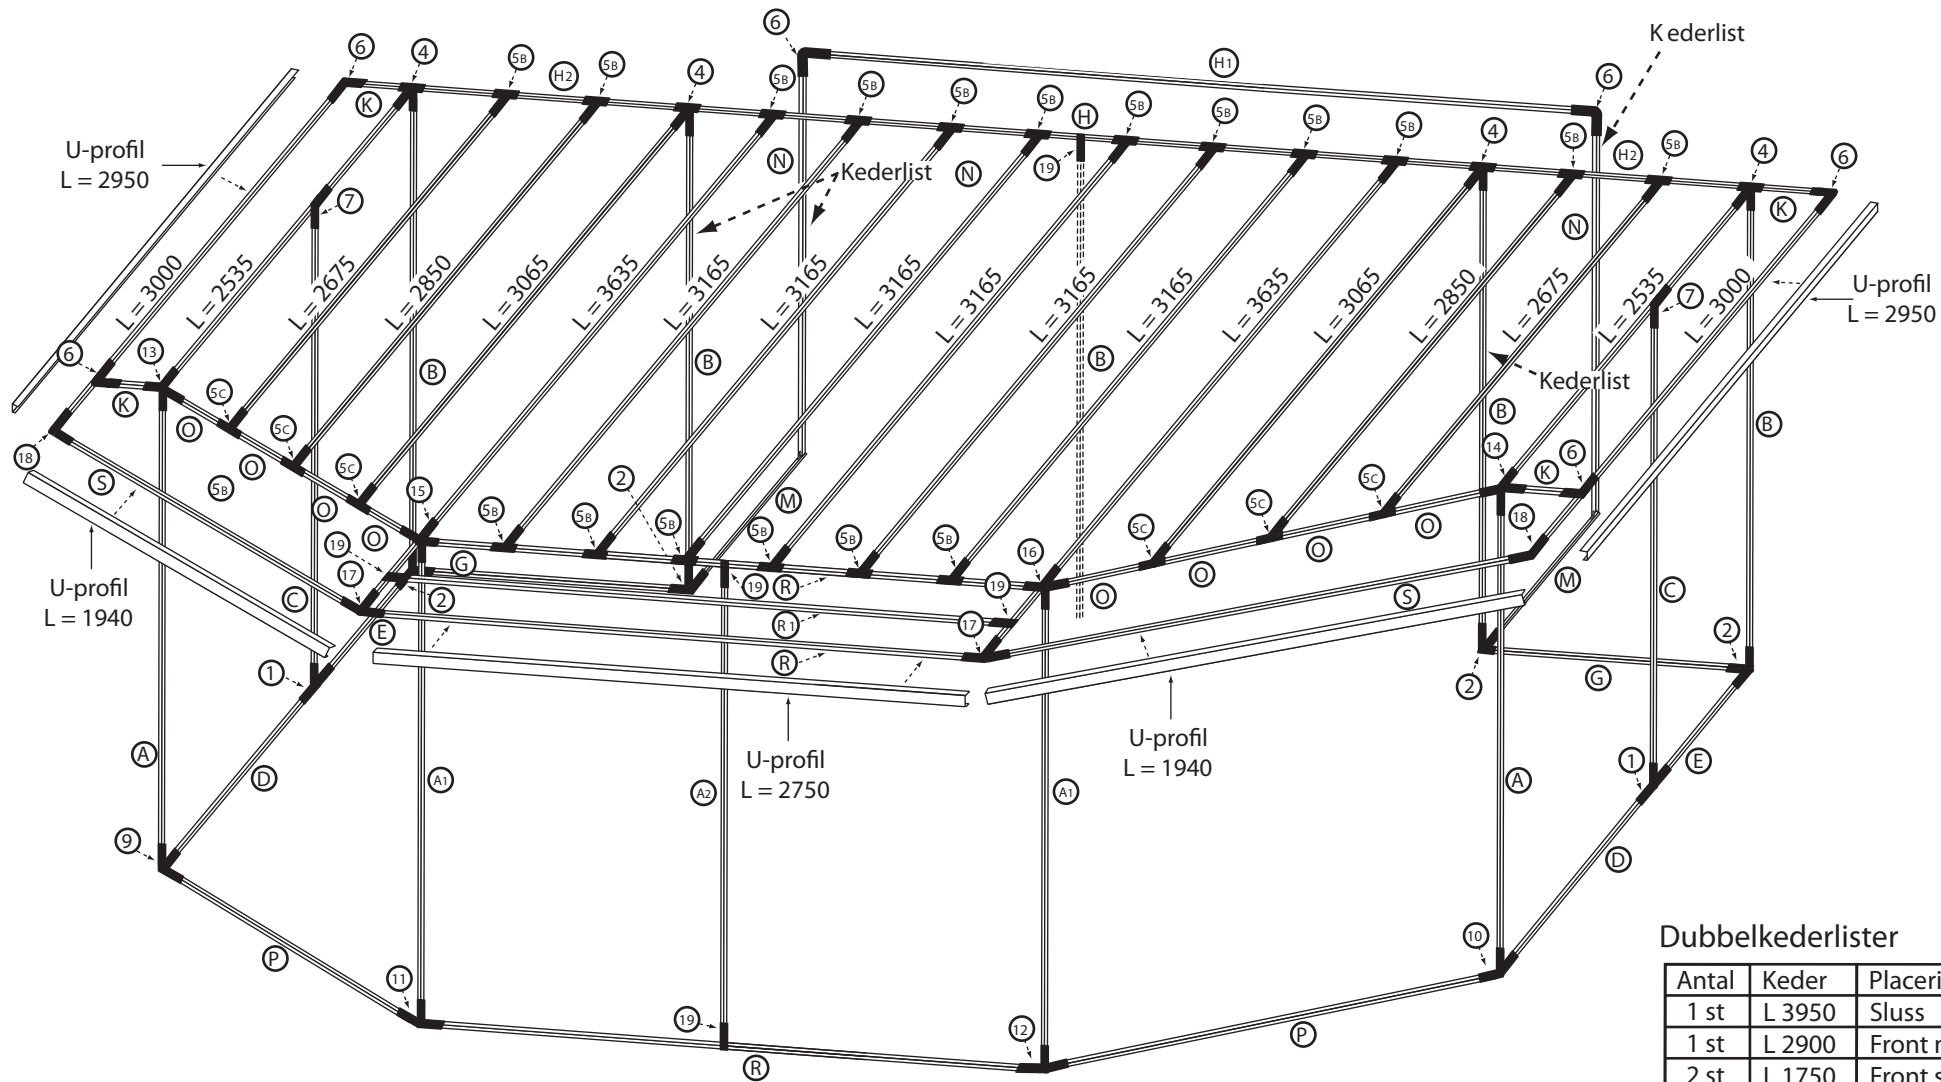

StandBy 6000-1

Antal stativlängder

	Antal	Längd		Antal	Längd		Antal	Längd		Antal	Längd
A	2 st	1945	D	2 st	1500	H2	2 st	1170	P	2 st	1700
A1	2 st	1860	E	2 st	850	K	4 st	230	R	3 st	2740
A2	1 st	1820	G	2 st	1170	M	2 st	585	R1	1 st	2740
B	5 st	2265	H	1 st	3580	N	2 st	2350	S	2 st	1960
C	2 st	2150	H1	1 st	3550	O	8 st	380			

Antal knutar

Nr	Antal	Nr	Antal	Nr	Antal	Nr	Antal
1	2 st	5C	6 st	11	1 st	16	1 st
2	4 st	6	6 st	12	1 st	17	2 st
4	4 st	7	2 st	13	1 st	18	2 st
5		9	1 st	14	1 st	19	5 st
5B	18 st	10	1 st	15	1 st		

Dubbelkederlister

Antal	Keder	Placering
1 st	L 3950	Sluss
1 st	L 2900	Front mitt
2 st	L 1750	Front sida
2 st	L 2430	Sida
2 st	L 1170	Sida bak
1 st	L 2975	Innertak fram
2 st	L 1810	Innertak vinkel
2 st	L 3070	Innertak bak