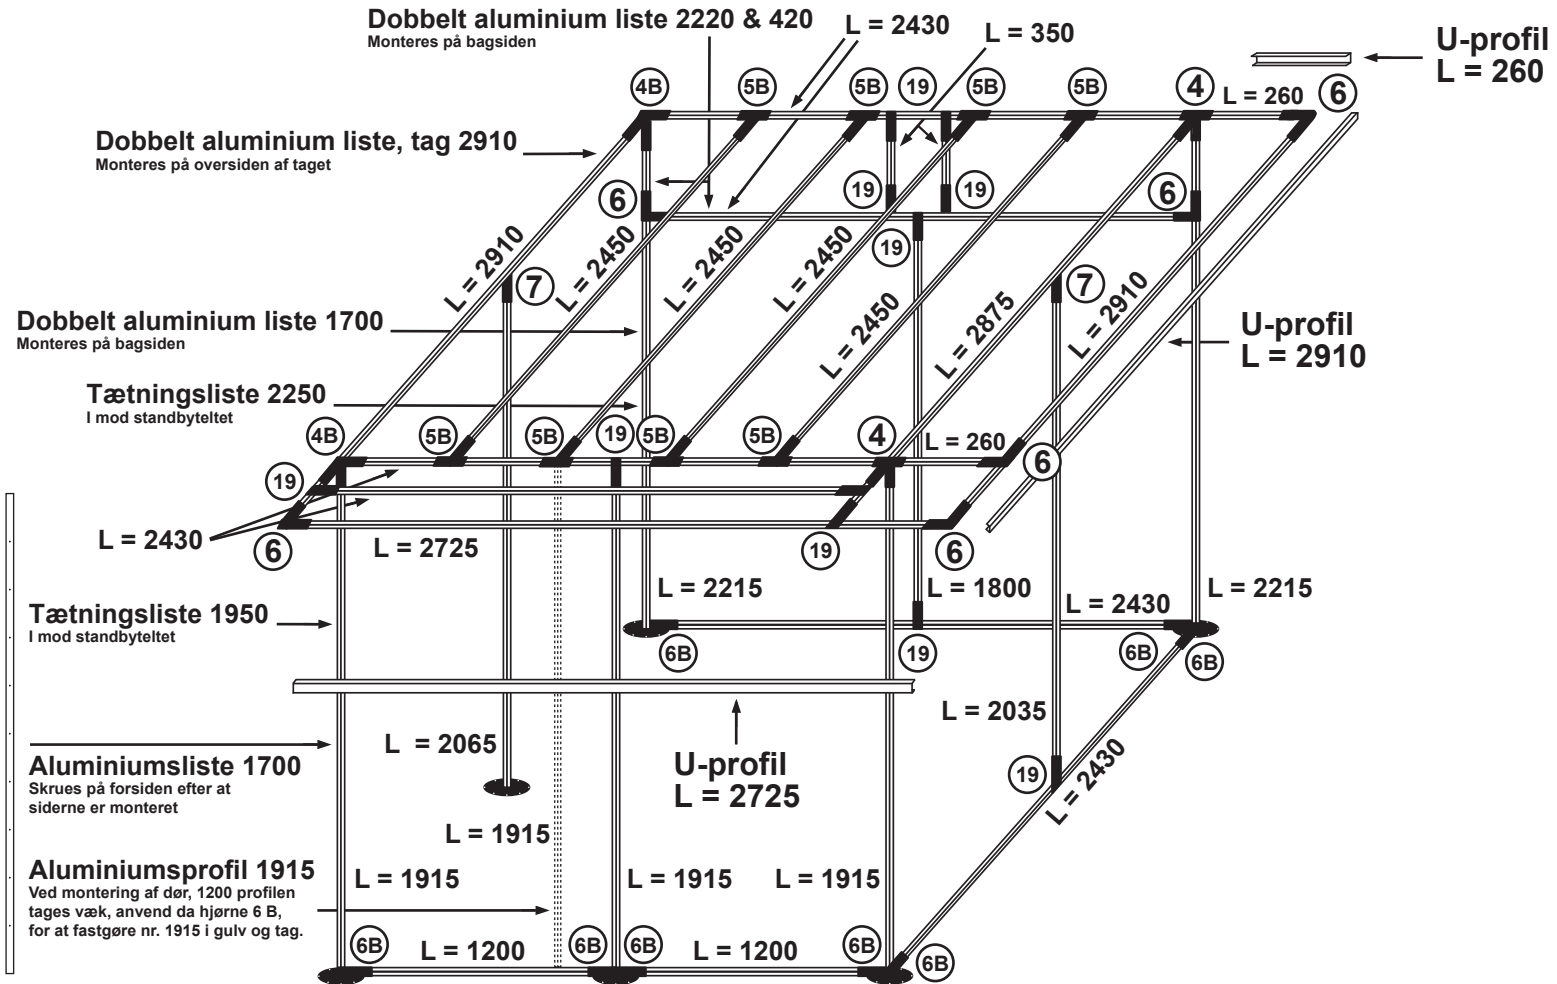

# StandBy Veranda Total Højre

## Antal hjørner

Nr	Antal	Nr	Antal
4	2 st	7	2 st
4B	2 st	19	11 st
5B	8 st		
6	6 st		
6B	8 st		

## Antal stativ længder

	Antal	Længde	Antal	Længde	Antal	Længde
	2 st	260	3+1 st	1915	4 st	2450
	2 st	350	1 st	2035	1 st	2725
	2 st	1200	1 st	2065	1 st	2875
	1 st	1800	2 st	2215	2 st	2910
			6 st	2430		

## Dobbelt aluminium liste

Antal	Liste	Placering
2 st	L 2400	Side/foran udhæng
1 st	L 1700	Bagvæg
1 st	L 2910	Tag
1 st	L 2220	Tag udhæng
1 st	L 420	Tag udhæng
2 st	L 2490	Termoloft
2 st	L 1160	Termoloft