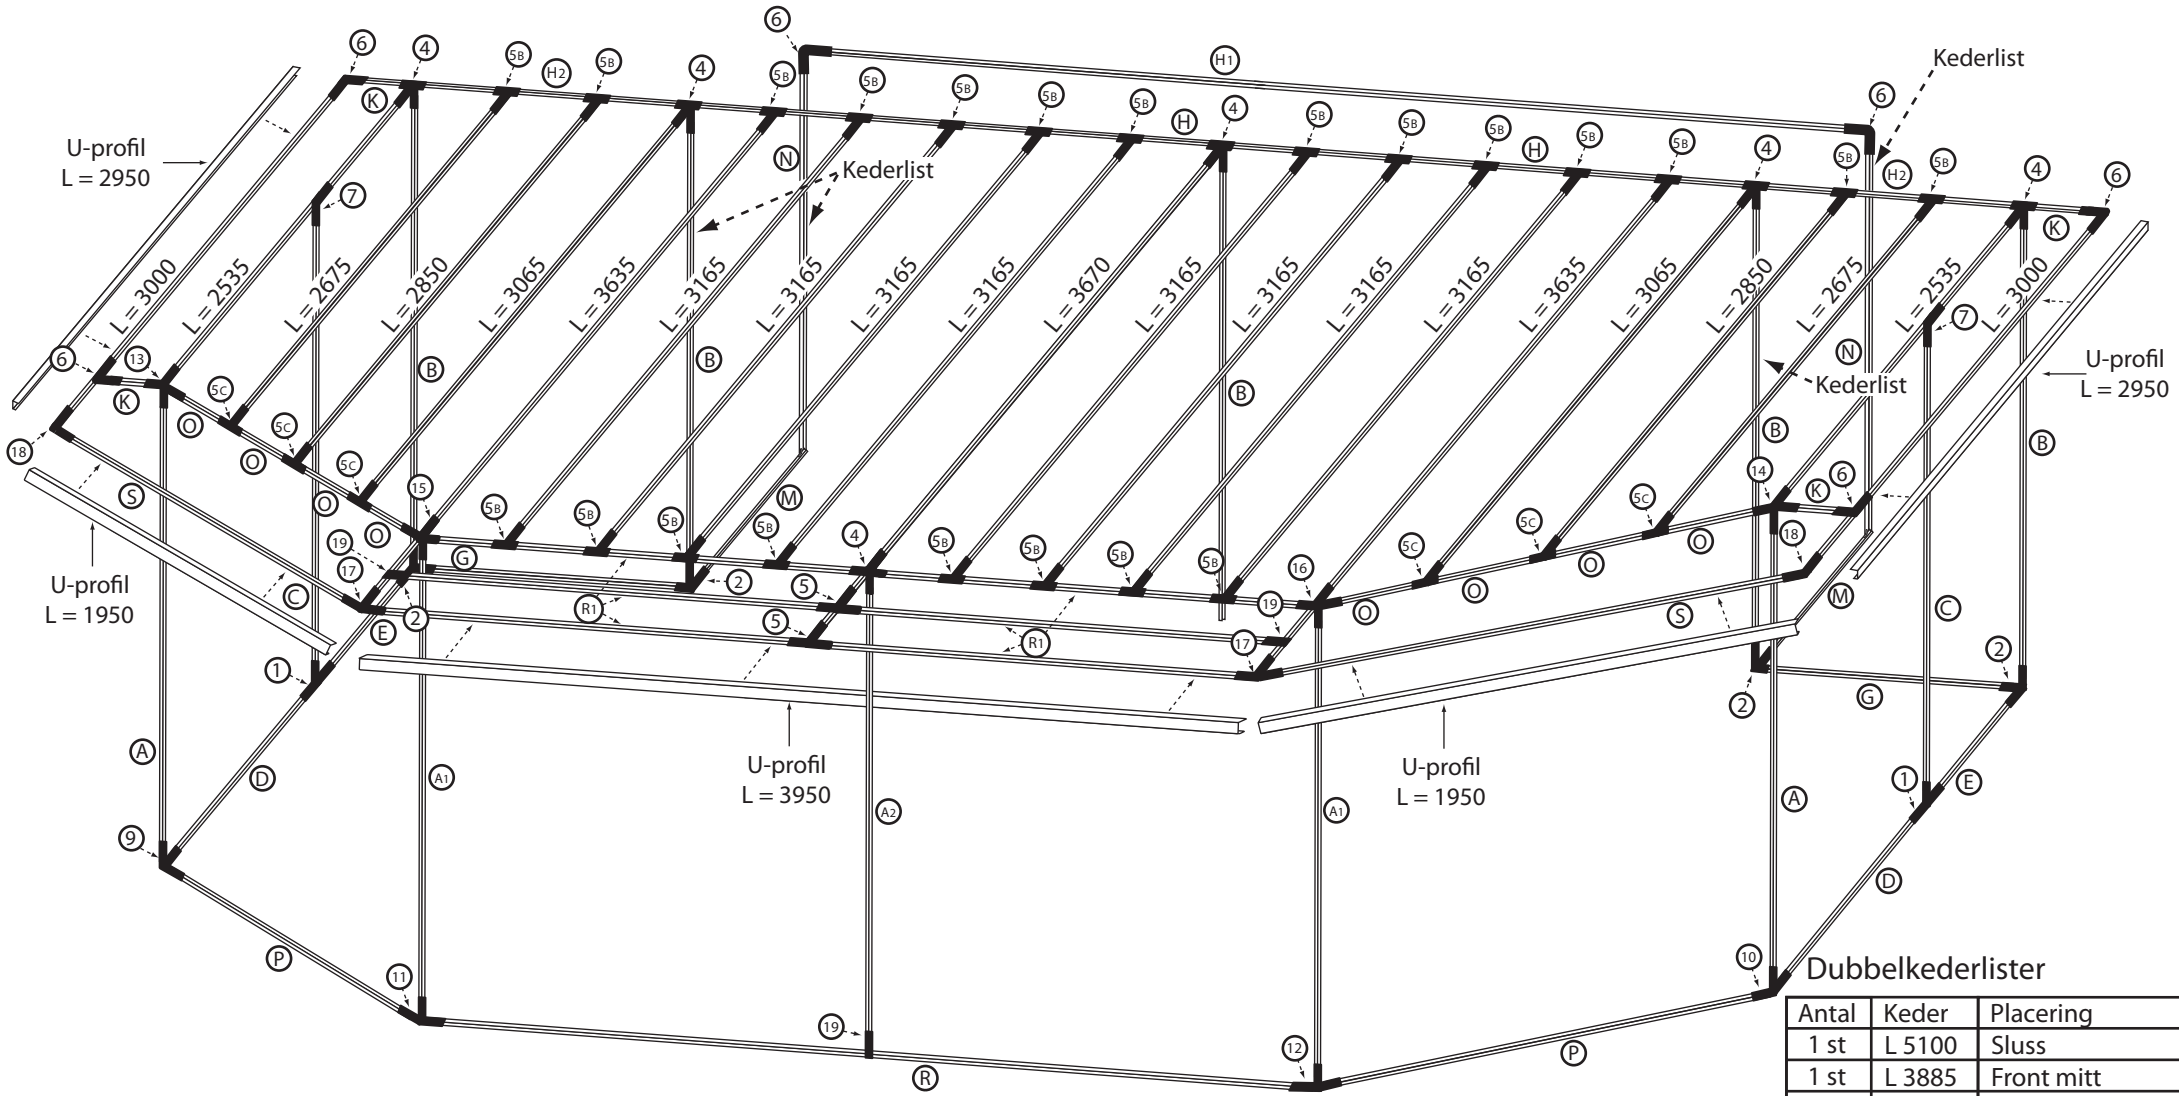

StandBy 7000-1

Antal stativlängder

	Antal	Längd		Antal	Längd		Antal	Längd		Antal	Längd
A	2 st	1945	D	2 st	1500	H2	2 st	1170	P	2 st	1700
A1	2 st	1860	E	2 st	850	K	4 st	230	R	1 st	3950
A2	1 st	1820	G	2 st	1170	M	2 st	585	R1	6 st	1960
B	5 st	2265	H	2 st	2340	N	2 st	2350	S	2 st	1960
C	2 st	2150	H1	1 st	4850	O	8 st	380			

Antal knutar

Nr	Antal	Nr	Antal	Nr	Antal	Nr	Antal
1	2 st	5C	6 st	11	1 st	16	1 st
2	4 st	6	6 st	12	1 st	17	2 st
4	6 st	7	2 st	13	1 st	18	2 st
5	2 st	9	1 st	14	1 st	19	3 st
5B	22 st	10	1 st	15	1 st		

Dubbelkederlister

Antal	Keder	Placering
1 st	L 5100	Sluss
1 st	L 3885	Front mitt
2 st	L 1750	Front sida
2 st	L 2430	Sida
2 st	L 1170	Sida bak
1 st	L 4100	Innertak fram
2 st	L 1810	Innertak vinkel
2 st	L 3670	Innertak bak