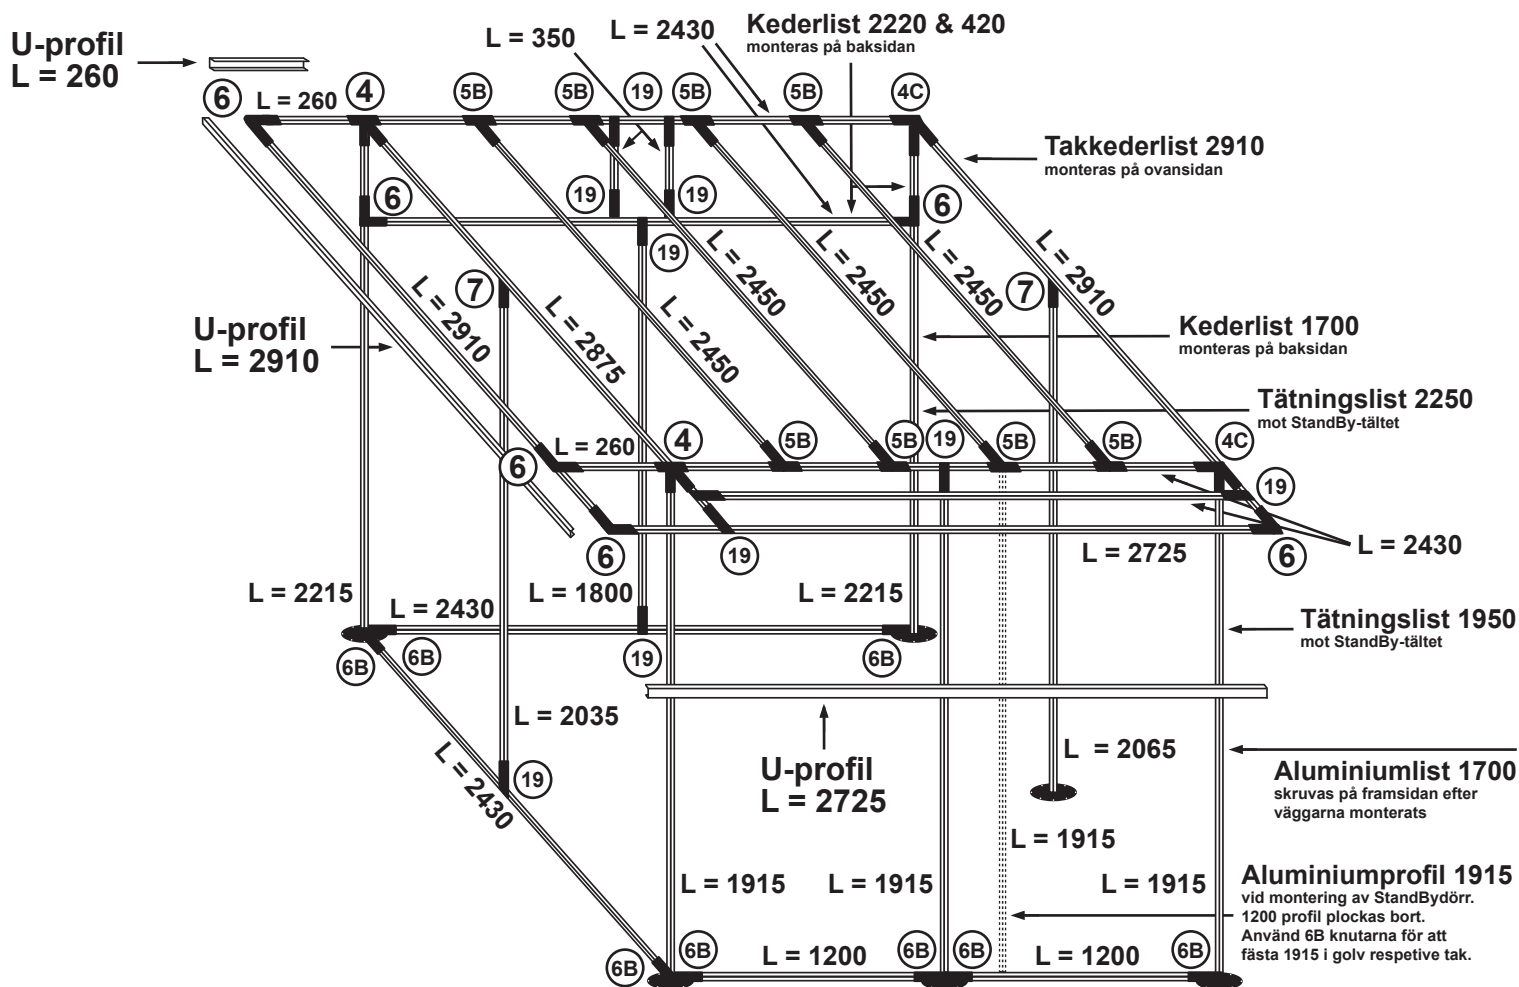

StandBy Veranda Total Vänster

Dubbelkederlister

Antal	Keder	Placering
2 st	L 2400	Sida/front nedhäng
1 st	L 1700	Bakvägg
1 st	L 2910	Tak
1 st	L 2220	Tak nedhäng
1 st	L 420	Tak nedhäng
2 st	L 2490	Innertak
2 st	L 1160	Innertak

Antal knutar

Nr	Antal	Nr	Antal
4	2 st	7	2 st
4C	2 st	19	11 st
5B	8 st		
6	6 st		
6B	8 st		

Antal stativlängder

	Antal	Längd		Antal	Längd		Antal	Längd
	2 st	260		3+1 st	1915		4 st	2450
	2 st	350		1 st	2035		1 st	2725
	2 st	1200		1 st	2065		1 st	2875
	1 st	1800		2 st	2215		2 st	2910
				6 st	2430			