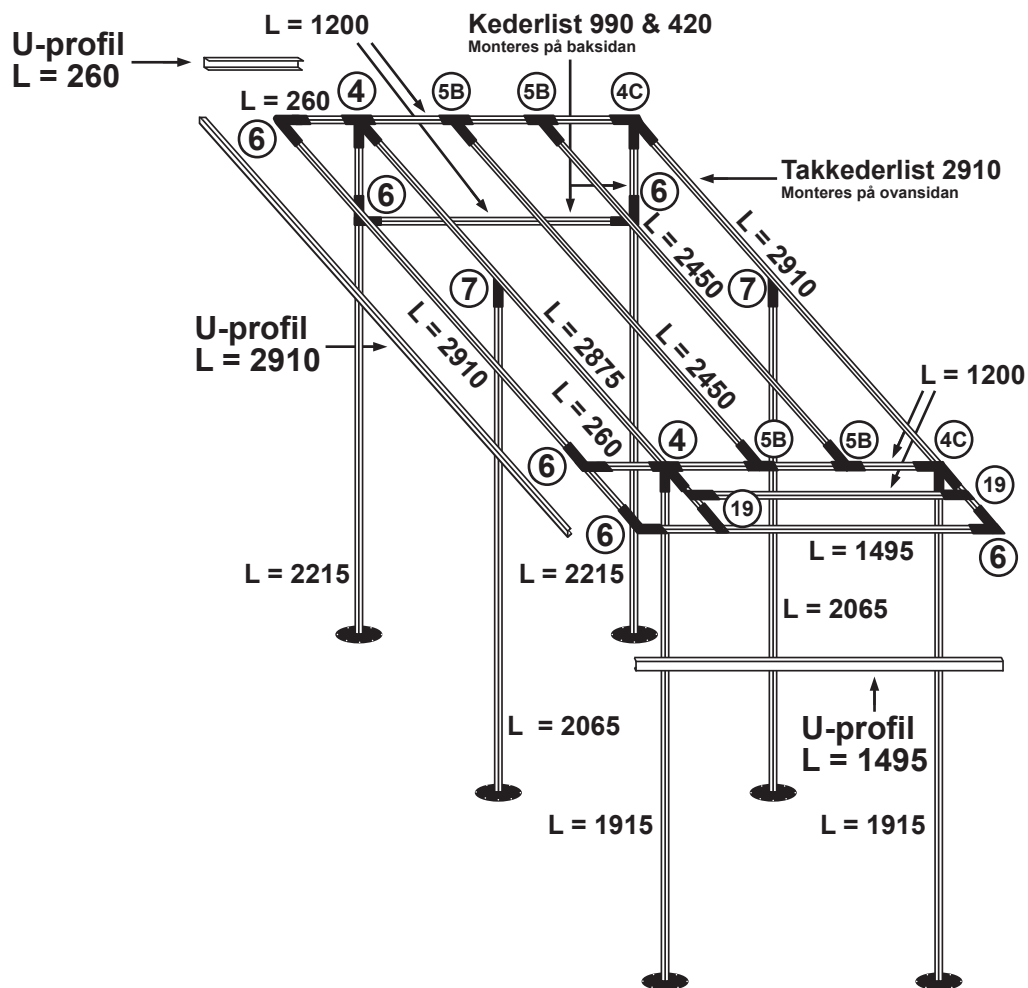

StandBy Veranda 1/2 Vänster

Antal knutar

Nr	Antal	Nr	Antal
4	2 st	7	2 st
4C	2 st	19	3 st
5B	4 st		
6	6 st		

Antal stativlängder

	Antal	Längd	Antal	Längd	Antal	Längd
	2 st	260	2 st	2215		
	4 st	1200	2 st	2450		
	1 st	1495	1 st	2875		
	2 st	1915	2 st	2910		
	2 st	2065				

Dubbelkederlister

Antal	Liste	Placering
1 st	L 1170	*Front nedhäng
1 st	L 2400	*Sida nedhäng
1 st	L 2910	Tak
1 st	L 990	Tak nedhäng
1 st	L 420	Tak nedhäng
2 st	L 1260	Innertak
2 st	L 1160	Innertak