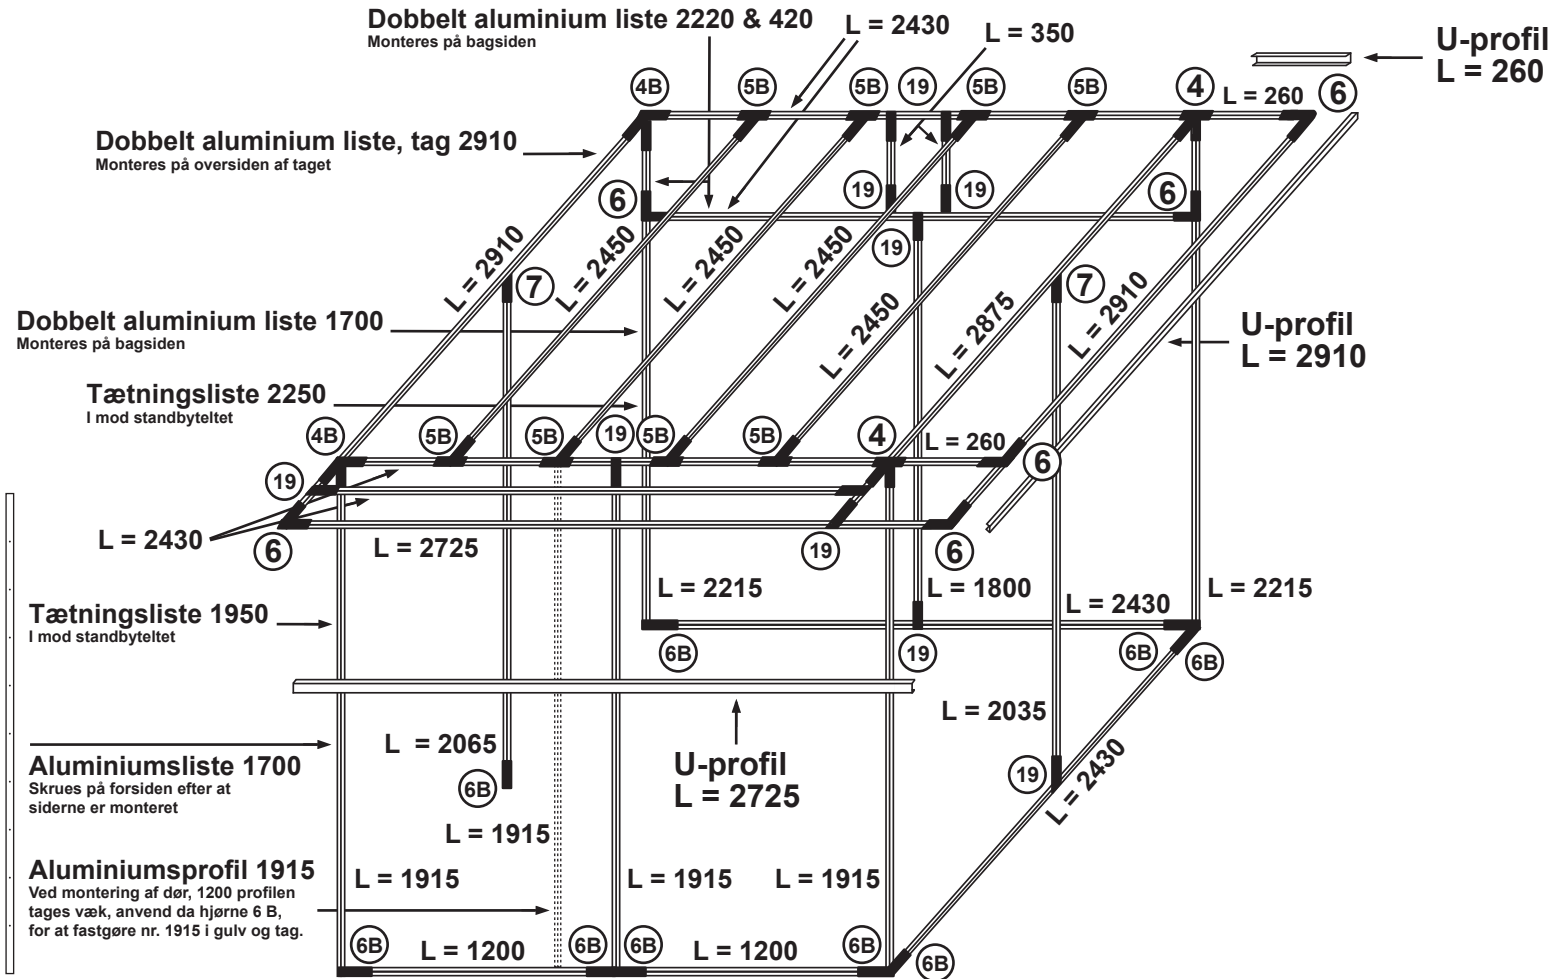

# StandBy Veranda Total Højre

## Antal hjørner

Nr	Antal	Nr	Antal
4	2 st	7	2 st
4B	2 st	19	11 st
5B	8 st		
6	6 st		
6B	9 st		

## Antal stativ længder

	Antal	Længde	Antal	Længde	Antal	Længde
	2 st	260	3+1 st	1915	4 st	2450
	2 st	350	1 st	2035	1 st	2725
	2 st	1200	1 st	2065	1 st	2875
	1 st	1800	2 st	2215	2 st	2910
			6 st	2430		

## Dobbelt aluminium liste

Antal	Liste	Placering
2 st	L 2400	Side/foran udhæng
1 st	L 1700	Bagvæg
1 st	L 2910	Tag
1 st	L 2220	Tag udhæng
1 st	L 420	Tag udhæng
2 st	L 2490	Termoloft
2 st	L 1160	Termoloft