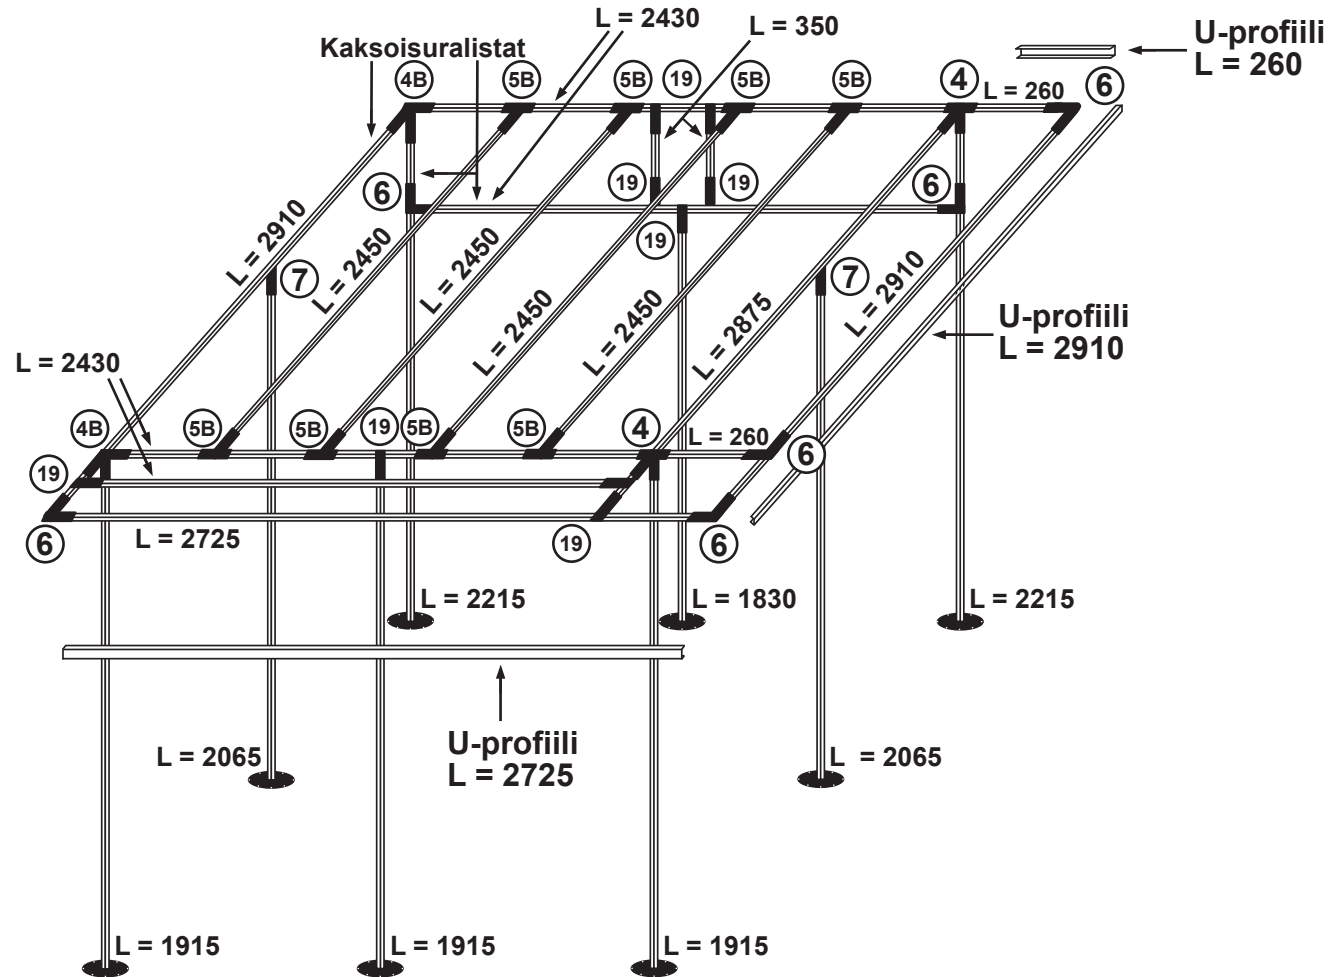

StandBy Terassi Oikea

Kulmien lukumäärä

| No | Kpl. | No | Kpl. |
|----|------|----|------|
| 4 | 2 st | 19 | 9 st |
| 4B | 2 st | | |
| 5B | 8 st | | |
| 6 | 6 st | | |
| 7 | 2 st | | |

30x30 profiilit

| | Kpl. | Pituus | | Kpl. | Pituus | | Kpl. | Pituus |
|--|------|--------|--|------|--------|--|------|--------|
| | 2 st | 260 | | 2 st | 2215 | | 2 st | 2910 |
| | 2 st | 350 | | 4 st | 2430 | | | |
| | 1 st | 1830 | | 4 st | 2450 | | | |
| | 3 st | 1915 | | 1 st | 2725 | | | |
| | 2 st | 2065 | | 1 st | 2875 | | | |

Kaksoisuralistat

| Kpl. | Uralista | Sijoitus |
|------|----------|----------------|
| 1 st | L 2910 | Katto |
| 1 st | L 2430 | Katto alareuna |
| 1 st | L 420 | Katto alareuna |
| 2 st | L 2490 | Sisäkatto |
| 2 st | L 1160 | Sisäkatto |