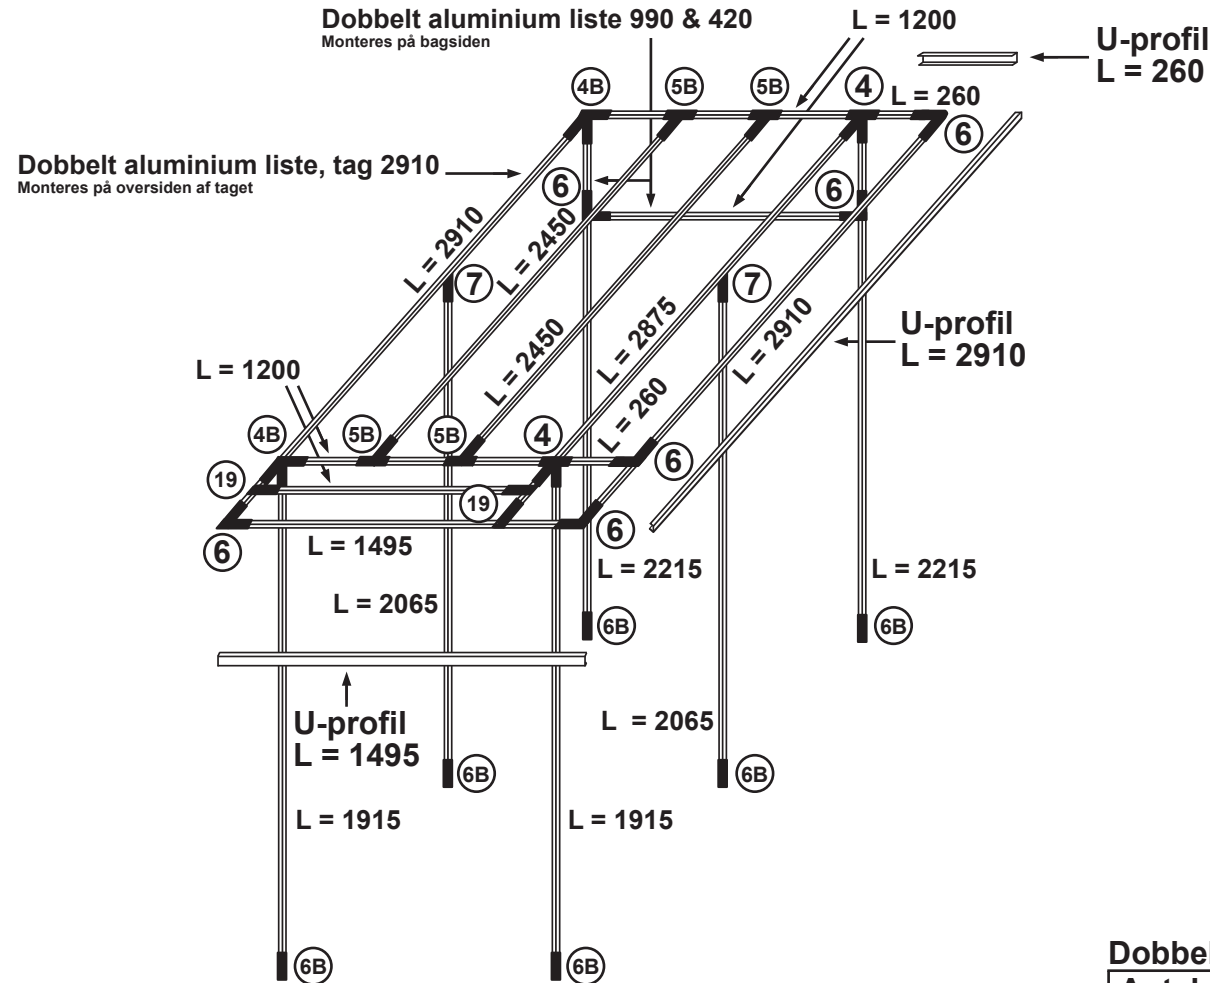

StandBy Veranda 1/2 Højre

Antal hjørner

Nr	Antal	Nr	Antal
4	2 st	7	2 st
4B	2 st	19	3 st
5B	4 st		
6	6 st		
6B	6 st		

Antal stativ længder

	Antal	Længde	Antal	Længde	Antal	Længde
	2 st	260	2 st	2215		
	4 st	1200	2 st	2450		
	1 st	1495	1 st	2875		
	2 st	1915	2 st	2910		
	2 st	2065				

Dobbelt aluminium liste

Antal	Liste	Placering
1 st	L 1170	*Foran udhæng
1 st	L 2400	*Side udhæng
1 st	L 2910	Tag
1 st	L 990	Tag udhæng
1 st	L 420	Tag udhæng
2 st	L 1260	Termoloft
2 st	L 1160	Termoloft